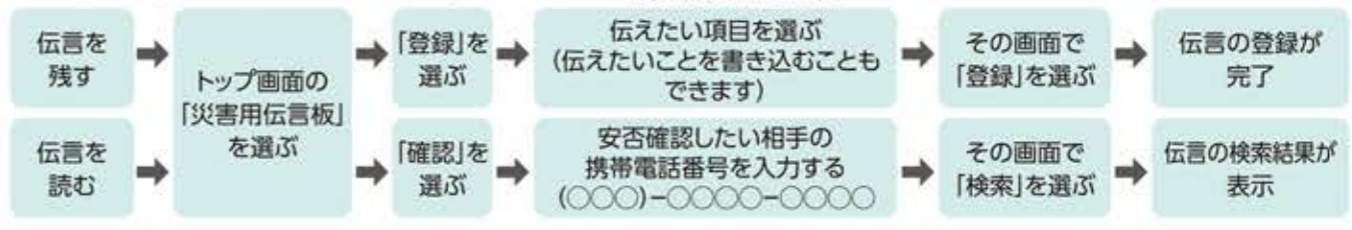

# 防災関連情報

「171」ダイヤルサービスによる [171] にダイヤルし、案内に従って録音や再生をします。1回に録音できるのは30秒までなので、必要な情報のみを簡潔にまとめましょう。なお、伝言の保存期間は48時間。毎月1日、15日などに体験日が用意されています。

携帯電話会社による 携帯電話会社による文字を使った安否情報確認サービスです。携帯メニューからポータルサイトにアクセスして使用します。各社とも毎月1日、15日などに体験日が用意されています。