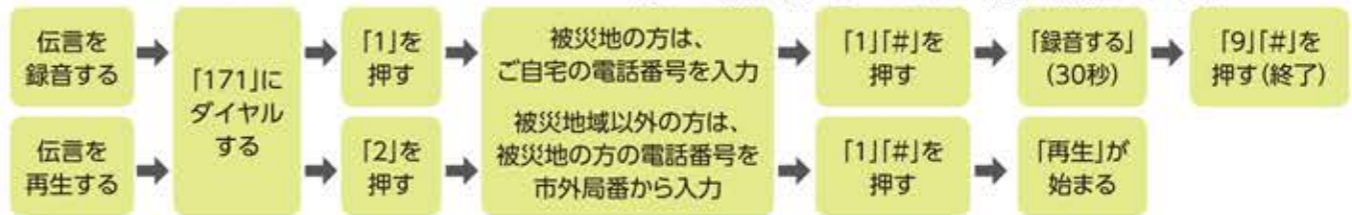

携帯電話会社による 携帯電話会社による文字を使った安否情報確認サービスです。携帯メニューからポータルサイトにアクセスして使用します。各社とも毎月1日、15日などに体験日が用意されています。