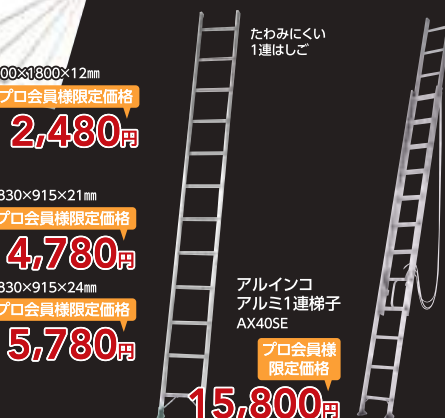

プロ会員様限定価格

15,800円 20,800円 22,800円 24,800円 28,800円