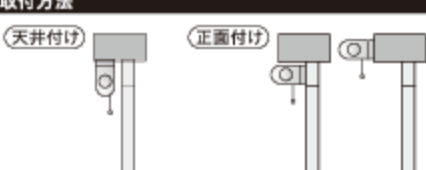

取扱説明書

各部の名称

- ① フレーム
- ② ブラケット
- ③ ドライブプラグホルダー
- ④ ピンプラグホルダー
- ⑤ 巻き取りパイプ
- ⑥ スクリーン
- ⑦ ボトムキャップ
- ⑧ ボトムパイプ
- ⑨ プルコード
- ⑩ プルボール

部品詳細

図	部品名	種		
		60cm	90cm	180cm
	ブラケット	2	2	3
	カーテンレール 取り付けプレートセット	2	2	3
	巻き上げ速度 調節器	1	1	1
	木ネジ ※予備1	3	3	4

取付方法

本製品の取り付けは、下向きに取り付ける場合(天井付け)と、本体を正面に取り付ける場合(正面付け)の2通りのパターンがあります。

天井付けの場合

天井面

壁・窓面
2~2.5cm
プラスチックの突起部分が奥になるように取り付ける。

① 壁・窓面から2~2.5cmのスペースを確認して、取り付け位置に、ブラケットを付属の木ネジで固定してください。

天井面

壁・窓面
パチンと音がするまで押し付ける。

ブラケットの金属のツメ部分を先に入れる。

ロールスクリーン本体

② ブラケットにロールスクリーン本体を取り付けます。
※ご使用前にブラケットと本体がしっかり固定されているか、再度ご確認ください。

正面付けの場合

天井面

壁・窓面
2~2.5cm
プラスチックの突起部分が上になるように取り付ける。

① 天井面から2~2.5cmのスペースを確認して、取り付け位置に、ブラケットを付属の木ネジで固定してください。

天井面

壁・窓面
パチンと音がするまで押し付ける。

ロールスクリーン本体

ブラケットの金属のツメ部分を先に入れる。

② ブラケットにロールスクリーン本体を取り付けます。
※ご使用前にブラケットと本体がしっかり固定されているか、再度ご確認ください。

取り付けの際は、必ず窓枠に対して水平に取り付けてください。

カーテンレールに取り付ける場合

取り付け前にカーテンレールの水平と強度を必ず、確認してください。
※カーテンレールの強度によっては、取り付けできない場合があります。