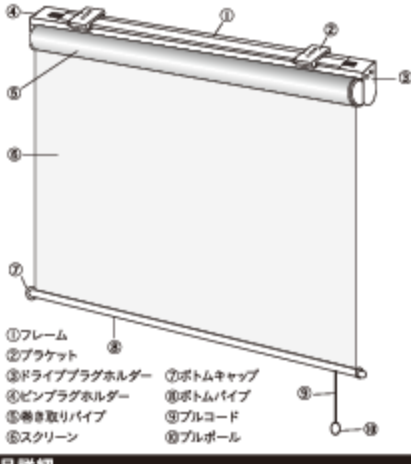

取扱説明書

各部の名称

- ① フレーム
- ② ブラケット
- ③ ドライブプラグホルダー
- ④ ピンプラグホルダー
- ⑤ 巻き取りパイプ
- ⑥ スクリーン
- ⑦ ボトムキャップ
- ⑧ ボトムパイプ
- ⑨ プルコード
- ⑩ プルボール

部品詳細

図	部品名	種		
		60cm	90cm	180cm
	ブラケット	2	2	3
	カーテンレール 取り付けプレートセット	2	2	3
	巻き上げ速度 調節器	1	1	1
	木ネジ ※予備1	3	3	4

取付方法

本製品の取り付けは、下向きに取り付ける場合(天井付け)と、本体を正面に取り付ける場合(正面付け)の2通りのパターンがあります。

天井付けの場合

天井面

壁・窓面
2~2.5cm
プラスチックの突起部分が奥になるように取り付ける。

① 壁・窓面から2~2.5cmのスペースを確認して、取り付け位置に、ブラケットを付属の木ネジで固定してください。

天井面

壁・窓面
パチンと音がするまで押し付ける。

ブラケットの金属のツメ部分を先に入れる。

ロールスクリーン本体

② ブラケットにロールスクリーン本体を取り付けます。
※ご使用前にブラケットと本体がしっかり固定されているか、再度ご確認ください。

正面付けの場合

天井面

壁・窓面
2~2.5cm
プラスチックの突起部分が上になるように取り付ける。

① 天井面から2~2.5cmのスペースを確認して、取り付け位置に、ブラケットを付属の木ネジで固定してください。

天井面

壁・窓面
パチンと音がするまで押し付ける。

ロールスクリーン本体

ブラケットの金属のツメ部分を先に入れる。

② ブラケットにロールスクリーン本体を取り付けます。
※ご使用前にブラケットと本体がしっかり固定されているか、再度ご確認ください。

取り付けの際は、必ず窓枠に対して水平に取り付けてください。

カーテンレールに取り付ける場合

取り付け前にカーテンレールの水平と強度を必ず、確認してください。
※カーテンレールの強度によっては、取り付けできない場合があります。