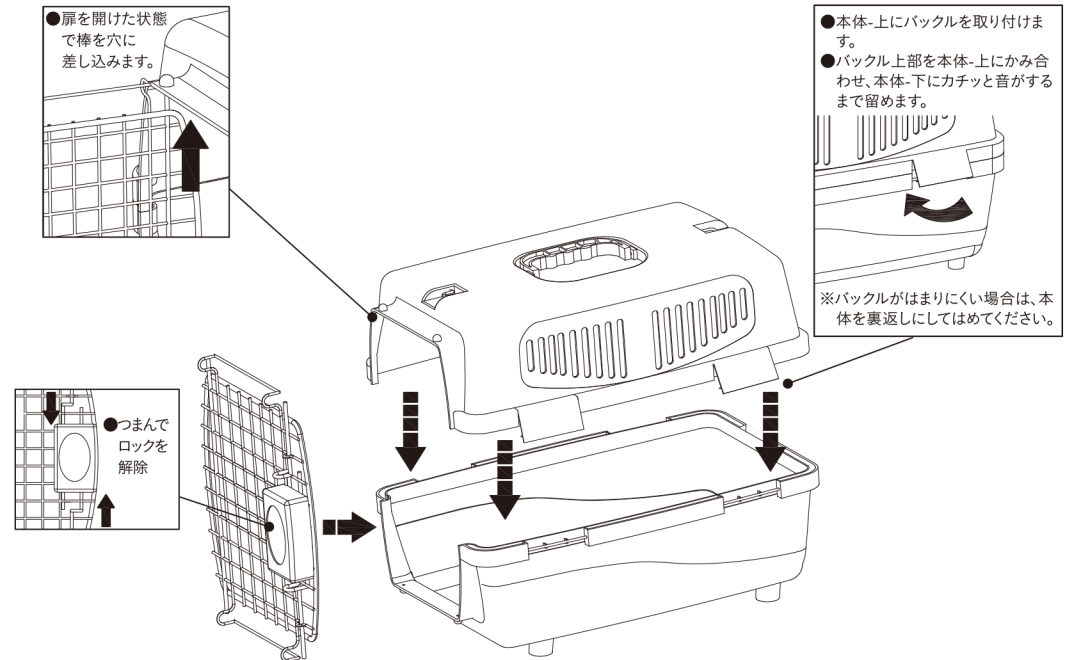

●本体-下×1

●バックル×5

●扉×1

組立方法

品質表示

材質：本体/ポリプロピレン 扉/スチール
取っ手・バックル・ロック部/ABS樹脂
サイズ：(約) 幅300×奥行480×高さ290mm
耐荷重：(約) 5kg

販売者：株式会社カインズ
〒367-0030 埼玉県本庄市早稲田の社1-2-1
【お問い合わせ先】0120-87-7111
MADE IN CHINA