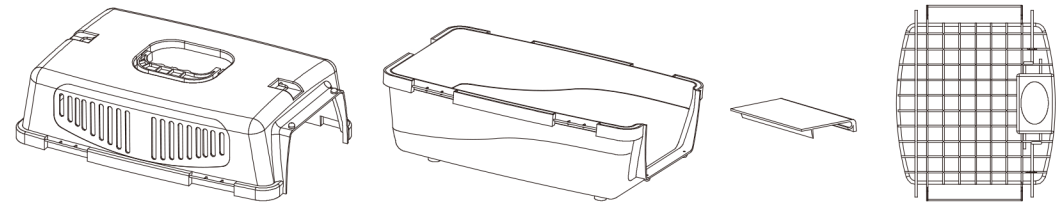

「安全上のご注意とお願い」

このたびはお買い上げ誠にありがとうございます。
本製品を末永く、安全にご使用いただくために、ご使用前にこの取扱説明書を最後まで読み、正しくご利用いただきますようお願い申し上げます。なお、お読みになった後も、お使いになる方がいつでもご利用できる場所に大切に保管してください。不当な使用・修理・改造等による故障・破損・事故その他の不具合については責任を負いかねますのでご了承ください。

▲ 使用上の注意

1. ●本製品を組み立てる前にセット内容が揃っているか確認してください。
   - ●本製品はペット専用のキャリーです。本来の用途以外には使用しないでください。
   - ●お子様の遊び道具として使用しないでください。
   - ●ご使用前に、本製品に破損等がないか必ず確認してください。
     万一破損等が見られる場合は、ただちに使用を中止してください。
   - ●本製品は平らで安定した場所に置いてください。
   - ●本製品に無理な力を加えたり、本製品の上にペットや物を乗せたりしないでください。本製品の破損の原因や、人やペットのケガの原因となる恐れがあります。
   - ●扉の開閉の際は、手・指・ペットなどを挟まないよう、十分に注意してください。
   - ●持ち運びの際は、必ず扉がロックされているのを確認してからご使用ください。
   - ●ペットによっては予期せぬ行動をとる場合がありますので、飼い主の方の目の届く範囲で使用してください。
   - ●火のそばには置かないでください。
   - ●直射日光の当たる所、高温多湿になる場所には保管しないでください。
   - ●お子様の手の届かない場所に保管してください。
2. ※上記に反するご使用方法による事故等に関しましては、責任を負いかねますのでご了承ください。

お手入れ方法

- ●本体の汚れは薄めた中性洗剤を含ませたやわらかい布等で拭き取った後、直射日光を避けて陰干ししてください。
- ●磨き粉、タワシなどを使用するとキズがつく恐れがあります。
- ●シンナー・ベンジンなどの薬品は製品が変質する恐れがあります。
- ●消毒液などの使用はしないでください。
- ●本製品を濡れたまま放置するとカビなどの原因となります。濡れた場合はすぐに拭き取ってください。

セット内容

●本体-上×1

●本体-下×1

●バックル×5

●扉×1