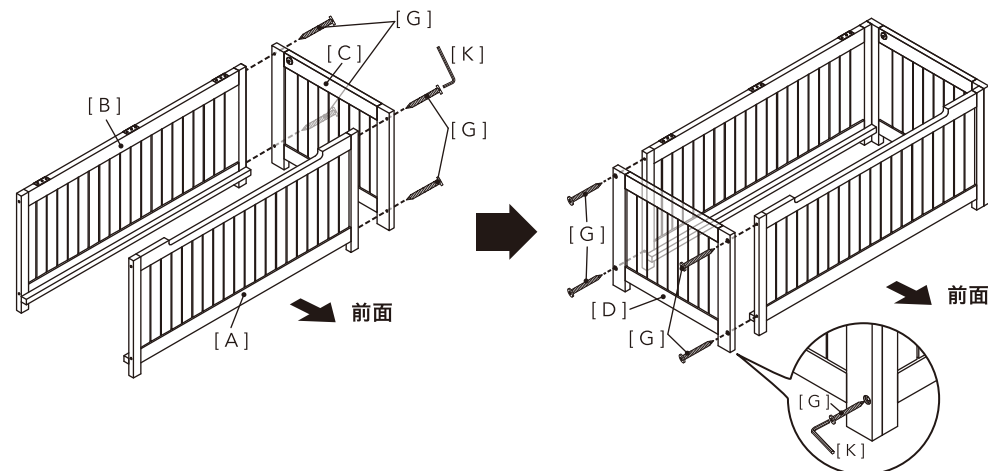

部品明細 ※組み立てる前にあらかじめ、部品が揃っているかを確認してください。別途プラスドライバーをご用意ください。

名称	[A] 前面	[B] 背面	[C] 右面	[D] 左面	[E] 底面	
数量	1	1	1	1	2	
						
名称	[F] 天面	[G] ネジ(大)	[H] ネジ(小)	[I] ダンパー	[J] ダンパーキャップ	[K] 六角レンチ
数量	1	8	9	2	4	1
						

⚠ 組立時のご注意

本体開閉時に、指や手を本体に挟まないようご注意ください。また、ケガ等を防ぐため手袋を着用して組み立ててください。

組立方法

1 下図のように [A] 前面、[B] 背面、[C] 右面、[D] 左面を [G] ネジ(大)、[K] 六角レンチを使って仮留めします。
 [A] 前面、[B] 背面、[C] 右面、[D] 左面が固定されていることを確認してから、本締めをします。

2 [E] 底面を取り付けます。

3 [F] 天面を取り付けます。
 [F] 天面のくぼみのある側を下にして、[H] ネジ(小) を使って取り付けてください。

4

[1]ダンパーを[J]ダンパーキャップを使って取り付けます。
※取り付けの際、手を挟まないようご注意ください。

5

完成です。

品質表示

寸 法: 外寸 / 幅1,000×奥行500×高さ450mm 座面高 / 450mm
 内寸 / 幅925×奥行445×高さ420mm
 耐 荷 重: 座面 / (約)160kg 収納床面 / (約)30kg (柵板1枚あたり: (約)15kg)
 本体重量: (約)16kg
 構造部材: 本体 / 天然木(アカシア) ダンパー・ネジ・六角レンチ / スチール
 表面加工: オイル仕上げ
 取扱上の注意: 踏み台としてのご使用はおやめください。
 火のそばに置かないでください。
 お子様だけのご使用はしないでください。