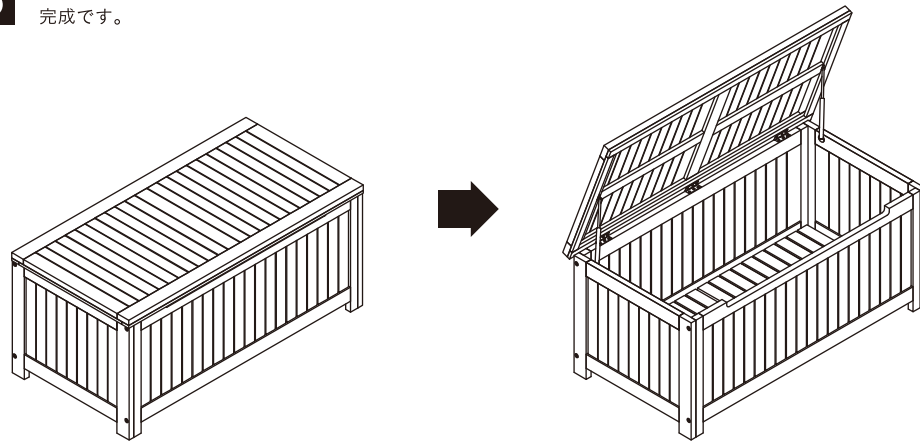

3 [F] 天面を取り付けます。
 [F] 天面のくぼみのある側を下にして、[H] ネジ(小) を使って取り付けてください。

4

[1]ダンパーを[J]ダンパーキャップを使って取り付けます。
※取り付けの際、手を挟まないようご注意ください。

5

完成です。

品質表示

寸 法: 外寸 / 幅1,000×奥行500×高さ450mm 座面高 / 450mm
 内寸 / 幅925×奥行445×高さ420mm
 耐 荷 重: 座面 / (約)160kg 収納床面 / (約)30kg (柵板1枚あたり: (約)15kg)
 本体重量: (約)16kg
 構造部材: 本体 / 天然木(アカシア) ダンパー・ネジ・六角レンチ / スチール
 表面加工: オイル仕上げ
 取扱上の注意: 踏み台としてのご使用はおやめください。
 火のそばに置かないでください。
 お子様だけのご使用はしないでください。