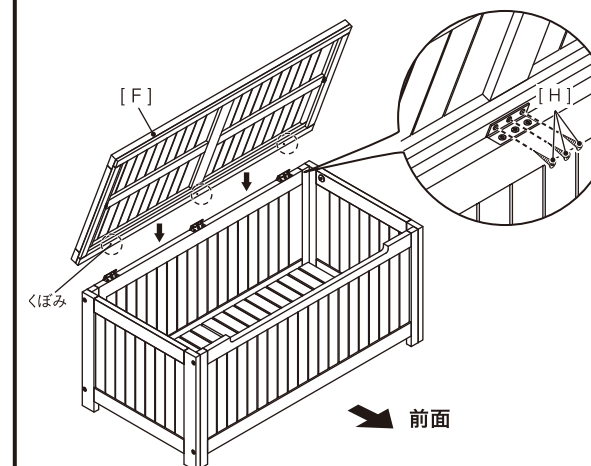

⚠ 組立時のご注意

本体開閉時に、指や手を本体に挟まないようご注意ください。また、ケガ等を防ぐため手袋を着用して組み立ててください。

組立方法

1 下図のように [A] 前面、[B] 背面、[C] 右面、[D] 左面を [G] ネジ(大)、[K] 六角レンチを使って仮留めします。
 [A] 前面、[B] 背面、[C] 右面、[D] 左面が固定されていることを確認してから、本締めをします。

2 [E] 底面を取り付けます。

3 [F] 天面を取り付けます。
 [F] 天面のくぼみのある側を下にして、[H] ネジ(小) を使って取り付けてください。

4

[1]ダンパーを[J]ダンパーキャップを使って取り付けます。
※取り付けの際、手を挟まないようご注意ください。

5

完成です。

品質表示

寸 法: 外寸 / 幅1,000×奥行500×高さ450mm 座面高 / 450mm
 内寸 / 幅925×奥行445×高さ420mm
 耐 荷 重: 座面 / (約)160kg 収納床面 / (約)30kg (柵板1枚あたり: (約)15kg)
 本体重量: (約)16kg
 構造部材: 本体 / 天然木(アカシア) ダンパー・ネジ・六角レンチ / スチール
 表面加工: オイル仕上げ
 取扱上の注意: 踏み台としてのご使用はおやめください。
 火のそばに置かないでください。
 お子様だけのご使用はしないでください。