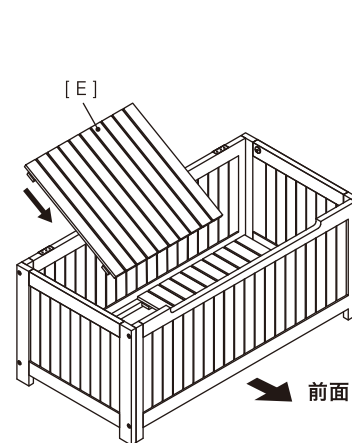

⚠ 組立時のご注意

本体開閉時に、指や手を本体に挟まないようご注意ください。また、ケガ等を防ぐため手袋を着用して組み立ててください。

組立方法

1 下図のように [A] 前面、[B] 背面、[C] 右面、[D] 左面を [G] ネジ(大)、[K] 六角レンチを使って仮留めします。
 [A] 前面、[B] 背面、[C] 右面、[D] 左面が固定されていることを確認してから、本締めをします。

2 [E] 底面を取り付けます。

3 [F] 天面を取り付けます。
 [F] 天面のくぼみのある側を下にして、[H] ネジ(小) を使って取り付けてください。

4

[1]ダンパーを[J]ダンパーキャップを使って取り付けます。
※取り付けの際、手を挟まないようご注意ください。

5

完成です。

品質表示

寸 法: 外寸 / 幅1,000×奥行500×高さ450mm 座面高 / 450mm
 内寸 / 幅925×奥行445×高さ420mm
 耐 荷 重: 座面 / (約)160kg 収納床面 / (約)30kg (柵板1枚あたり: (約)15kg)
 本体重量: (約)16kg
 構造部材: 本体 / 天然木(アカシア) ダンパー・ネジ・六角レンチ / スチール
 表面加工: オイル仕上げ
 取扱上の注意: 踏み台としてのご使用はおやめください。
 火のそばに置かないでください。
 お子様だけのご使用はしないでください。