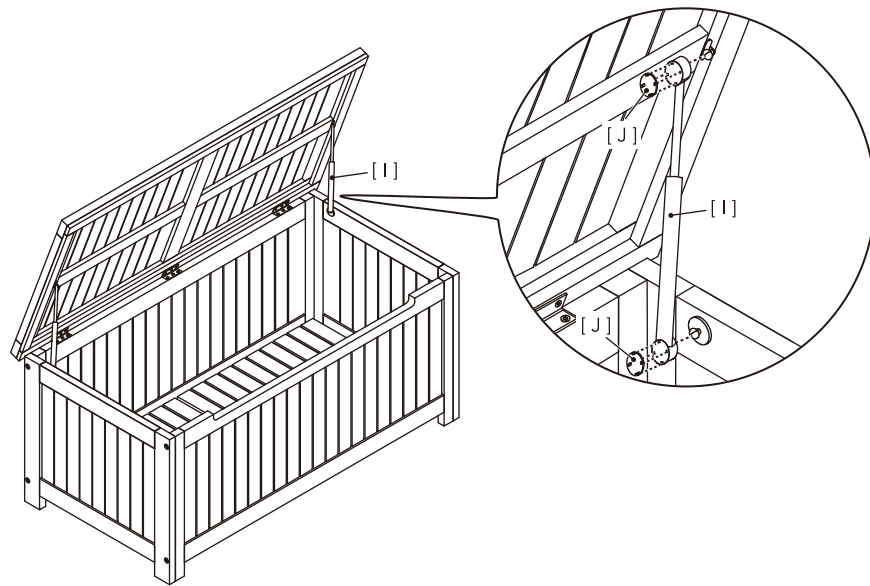

⚠ 組立時のご注意

本体開閉時に、指や手を本体に挟まないようご注意ください。また、ケガ等を防ぐため手袋を着用して組み立ててください。

組立方法

1 下図のように [A] 前面、[B] 背面、[C] 右面、[D] 左面を [G] ネジ(大)、[K] 六角レンチを使って仮留めします。
 [A] 前面、[B] 背面、[C] 右面、[D] 左面が固定されていることを確認してから、本締めをします。

2 [E] 底面を取り付けます。

3 [F] 天面を取り付けます。
 [F] 天面のくぼみのある側を下にして、[H] ネジ(小) を使って取り付けてください。

4

[1]ダンパーを[J]ダンパーキャップを使って取り付けます。
※取り付けの際、手を挟まないようご注意ください。

5

完成です。

品質表示

寸 法: 外寸 / 幅1,000×奥行500×高さ450mm 座面高 / 450mm
 内寸 / 幅925×奥行445×高さ420mm
 耐 荷 重: 座面 / (約)160kg 収納床面 / (約)30kg (柵板1枚あたり: (約)15kg)
 本体重量: (約)16kg
 構造部材: 本体 / 天然木(アカシア) ダンパー・ネジ・六角レンチ / スチール
 表面加工: オイル仕上げ
 取扱上の注意: 踏み台としてのご使用はおやめください。
 火のそばに置かないでください。
 お子様だけのご使用はしないでください。