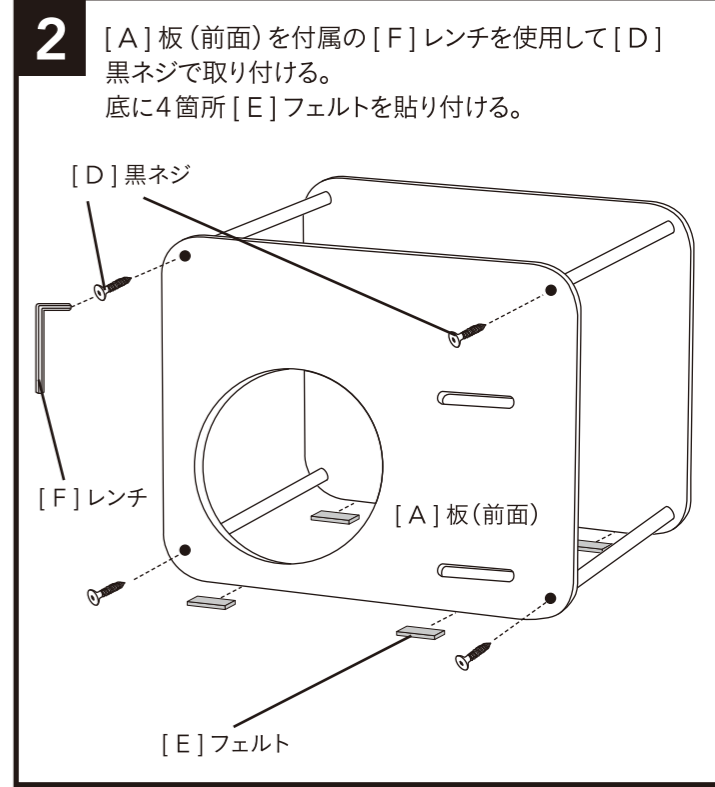

部品明細 ※組み立てる前にあらかじめ、部品がそろっているかを確認してください。

[A] 板(前面)×1 	[B] 板(後面)×1 	[C] ポール×4
[D] 黒ネジ×9 (予備品 1) 	[E] フェルト×4 	[F] レンチ×1

組み立て上のご注意

- 本体や床にキズが付かないように、必ず毛布などで床面をカバーして組み立ててください。
- 手指を挟まないように注意してください。また、ケガをしないよう軍手などを着用して組み立ててください。
- 組み立ての際は、お子様に注意し広く平らな場所で作業してください。
- 組立手順をよく読んでから組み立ててください。