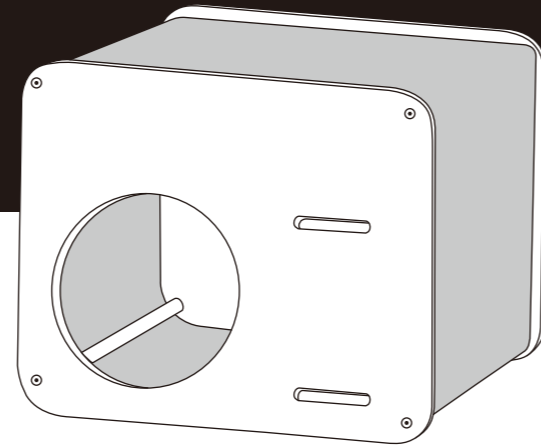

カバーが選べるペットハウス スクエア型

【取扱・組立説明書】

JAN:4549509 701729

「安全上のご注意とお願い」

このたびは本製品をお買い上げいただき、誠にありがとうございます。本製品を末永く安全にご使用いただくために、ご使用前にこの取扱・組立説明書を最後まで読み、正しくご利用いただきますようお願い申し上げます。

なお、お読みになった後も、お使いになる方がいつでもご覧になれるよう、大切に保管してください。本来の用途以外でご使用になった場合の故障・修理・事故・その他の不具合については責任を負いかねますのでご了承ください。

【使用例】

※犬使用時

※猫使用時

- 本体と別売り「替えカバー」を組み合わせて使用できる。
- カバーのみ交換できるので、汚れたら交換したり、部屋のデザインによって交換可能。
- 本体はリバーシブルデザインなので、ナチュラルな木目とシックなブラックカラーを選べる。
- 犬・猫どちらでも使用可能。

●別売り「クッションマットSサイズ」がぴったり入る大きさ。

●別売り「給水器」取り付け可能。

- お手入れ方法**
- 乾いた柔らかい布で拭いてください。
 - 汚れがひどい場合は、中性洗剤をしみ込ませた布で拭き取った後、水に浸してよく絞った布で洗剤を拭き取ります。最後に、乾いた柔らかい布で拭いてください。
 - アルコールやベンジン・磨き粉などは使用しないでください。