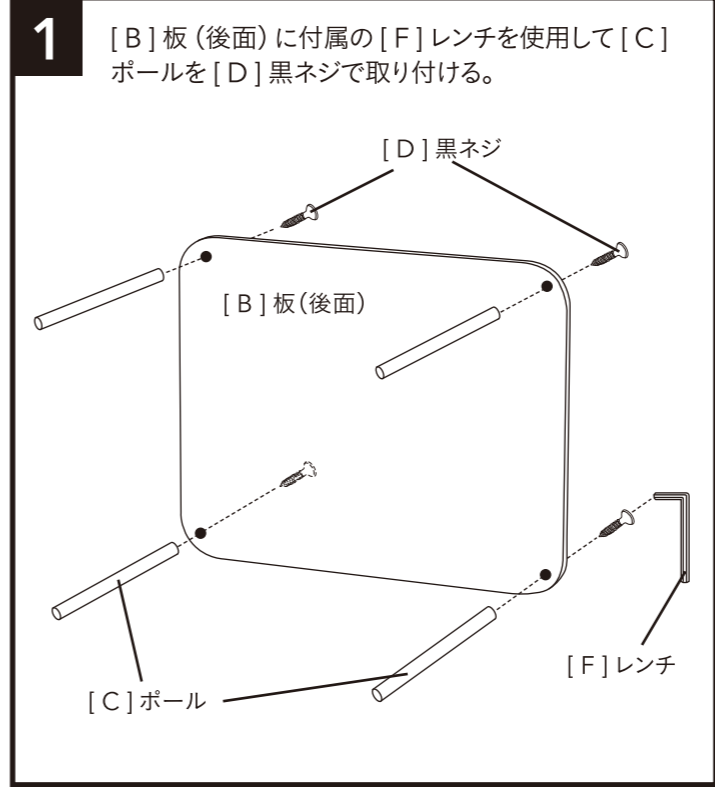

部品明細 ※組み立てる前にあらかじめ、部品がそろっているかを確認してください。

[A] 板(前面)×1 	[B] 板(後面)×1 	[C] ポール×4
[D] 黒ネジ×9 (予備品 1) 	[E] フェルト×4 	[F] レンチ×1

組み立て上のご注意

- 本体や床にキズが付かないように、必ず毛布などで床面をカバーして組み立ててください。
- 手指を挟まないように注意してください。また、ケガをしないよう軍手などを着用して組み立ててください。
- 組み立ての際は、お子様に注意し広く平らな場所で作業してください。
- 組立手順をよく読んでから組み立ててください。