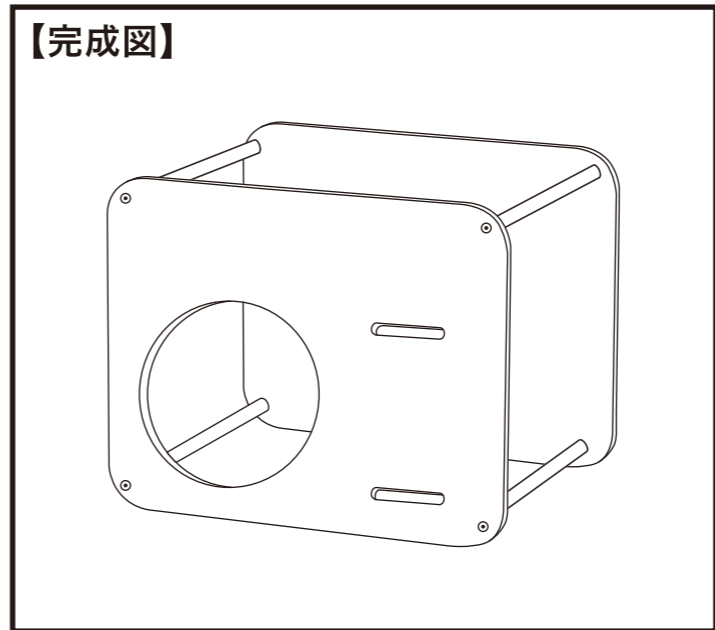

【使用例】

※犬使用時

※猫使用時

- ●本体と別売り「替えカバー」を組み合わせて使用できる。
- ●カバーのみ交換できるので、汚れたら交換したり、部屋のデザインによって交換可能。
- ●本体はリバーシブルデザインなので、ナチュラルな木目とシックなブラックカラーを選べる。
- ●犬・猫どちらでも使用可能。

●別売り「クッションマットSサイズ」がぴったり入る大きさ。

●別売り「給水器」取り付け可能。

1. **お手入れ方法**
2. ●乾いた柔らかい布で拭いてください。
   - ●汚れがひどい場合は、中性洗剤をしみ込ませた布で拭き取った後、水に浸してよく絞った布で洗剤を拭き取ります。最後に、乾いた柔らかい布で拭いてください。
   - ●アルコールやベンジン・磨き粉などは使用しないでください。

品質表示

材 質	本体/メラミン化粧板 MDF ポール/天然木 ネジ/スチール (青亜鉛メッキ) 付属フェルト/ポリエステル 100%
サ イ ズ	(約)幅 50× 奥行 40× 高さ 40cm 本体重量: (約)3.0kg

販売者:株式会社カインズ
〒367-0030 埼玉県本庄市早稲田の杜1-2-1
【お問い合わせ先】0120-87-7111 MADE IN CHINA