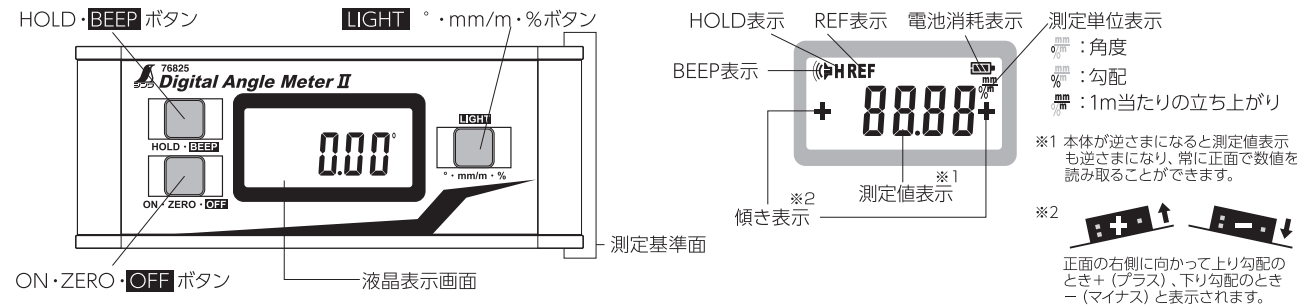

## 各部の名称

## 校正

※イラストはデジタルアングルメーター II 防塵防水  
 ※本製品は出荷時に校正済みです。万が一落下などの強い衝撃を与えてしまったり、磁場の影響を受けた際には、下記の方法で校正を行ってください。

1. 本体をできるだけ水平な平面に置き、電源を入れます。
2. HOLD・BEEP ボタンとON・ZERO・OFF ボタンを同時に押して「- 1 -」と表示させます。

3. ON・ZERO・OFF ボタンを1回押すと、「- 1 -」が点滅して「- 2 -」に変わります。

4. 同じ平面上で反転させてON・ZERO・OFF ボタンを押します。「- 2 -」が点滅して角度表示に変わったら校正終了です。

## 機能説明

**ON・ZERO・OFF ボタン** 測定値が表示されていない状態で押すと電源をONにし、表示されている状態で押すとREF表示が点灯しゼロリセットします。もう一度押すことで解除できます。表示されている状態で長押しすることで電源をOFFにできます。

**HOLD・BEEP ボタン** 測定値が表示されている状態で押すとHOLD表示が点灯し数値が固定されます。もう一度押すと解除され、HOLD表示も消えます。長押しすることでBEEP表示が点灯し、水平・垂直をBEEP音で知らせます。±1.4° から鳴り始め、水平・垂直に近づくにつれてBEEP音の間隔が短くなり、水平・垂直のときに鳴りっぱなしになります。(4段階で変化します。ピー!ピー!ピー! → ピッ!ピッ!ピッ! → ピピピピピピピ → ピー-----) もう一度長押しすることで解除できます。