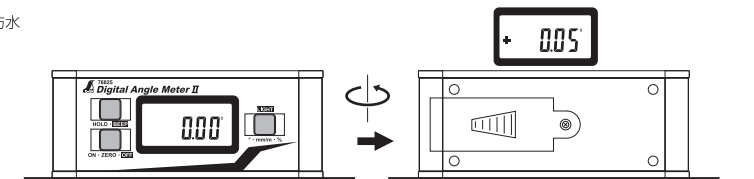

注意

- 本体が鉛直に設置されていないとエラー表示になります。正しい向きに設置してください。
- 汚れた場合は柔らかい布で拭いてください。水洗いやシンナーなどの揮発油やアルコール類では拭かないでください。
- 使用前に必ず精度確認を行ってください。
- 本品の精度は仕様の通りです。これより高い精度が要求される場合は、水準器等の等のより高精度の測定器をご使用ください。
- 衝撃や振動を与えないでください。
- 絶対に分解しないでください。
- 長時間使用しないときは電池を外してください。
- 測定基準面以外では測定できません。
- 幼児の手の届かないところに保管してください。
- 右図の表示になった場合はON・ZERO・OFF ボタンを押してください。

仕様

測定範囲	90° × 4方向 (360°)
最小表示	0.05°、0.1%、1mm/m
精度	0°、90° : ±0.05° それ以外 : ±0.15°
使用温度	-10~50°C
電源	単4アルカリ乾電池 2本 ※付属の電池はモニター用の為、寿命が短い場合があります。
オートパワーオフ	約5分
材質	ABS樹脂、アルミ
付属品	ホルダーケース
防塵・防水機能	IP65 ※3
本体サイズ	151×60×31mm
製品質量	280g (電池含)

※3 防塵機能: 粉塵の侵入がない。
防水機能: いかなる方向からの噴流水によっても有害な影響を受けない。

輸入発売元
シンワ 測定株式会社
〒955-8577
新潟県三条市興野3-18-21
URL <http://www.shinwasokutei.co.jp>

お問い合わせ
お客様相談室
0120-666899
受付時間(土日祝日除く)
AM8:30~PM5:00
MADE IN CHINA