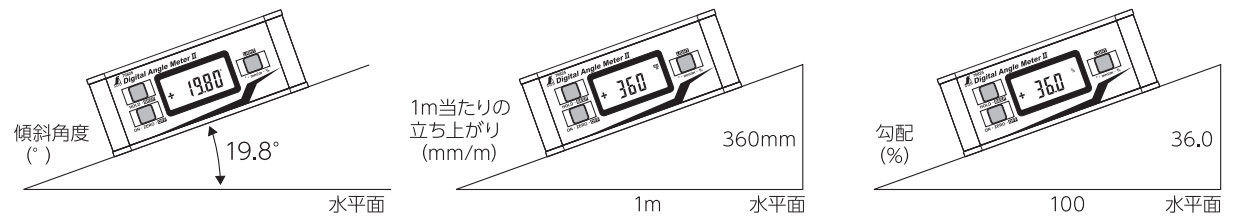

## 機能説明

**ON・ZERO・OFF ボタン** 測定値が表示されていない状態で押すと電源をONにし、表示されている状態で押すとREF表示が点灯しゼロリセットします。もう一度押すことで解除できます。表示されている状態で長押しすることで電源をOFFにできます。

**HOLD・BEEP ボタン** 測定値が表示されている状態で押すとHOLD表示が点灯し数値が固定されます。もう一度押すと解除され、HOLD表示も消えます。長押しすることでBEEP表示が点灯し、水平・垂直をBEEP音で知らせます。±1.4° から鳴り始め、水平・垂直に近づくにつれてBEEP音の間隔が短くなり、水平・垂直のときに鳴りっぱなしになります。(4段階で変化します。ピー!ピー!ピー! → ピッ!ピッ!ピッ! → ピピピピピピピ → ピー-----) もう一度長押しすることで解除できます。

**LIGHT °・mm/m・% ボタン** 測定値が表示されている状態で押すと、測定単位の切替ができます。(° → mm/m → % → ° の順に繰り返します。) 長押しすることでバックライトが点灯します。(無操作状態が約27秒続くと消灯しますがどれかボタンを押すことで再び点灯します。) もう一度長押しすることで解除できます。

## 通常測定

※イラストはデジタルアングルメーター II 防塵防水  
 水平からの「傾斜角度」を表示します。測定単位を切り替えることで「1m当たりの立ち上がり」や「勾配」も表示できます。