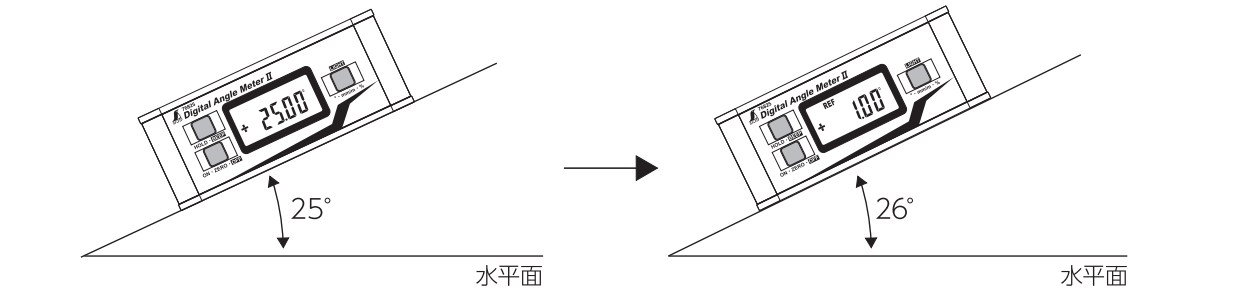

## 通常測定

※イラストはデジタルアングルメーター II 防塵防水  
 水平からの「傾斜角度」を表示します。測定単位を切り替えることで「1m当たりの立ち上がり」や「勾配」も表示できます。

## 比較測定

※イラストはデジタルアングルメーター II 防塵防水  
 基準点を設定します。どんな角度でも基準点(0.00°)に設定できます。(傾斜角度で説明しますが、1m当たりの立ち上がりや勾配でも同様に行えます。)

例えば、25° でON・ZERO・OFF ボタンを押すと表示が0.00° になります。REF表示が点灯します。他の傾斜がどれくらい差があるのか比較するのに便利です。もう一度ON・ZERO・OFF ボタンを押すと水平からの傾斜角度表示(通常測定)に切り替えます。