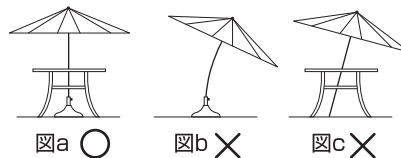

⚠️ 使用上のご注意

ここに書かれた内容は、あなたや他の人への危害や損害を未然に防ぐための重要な内容です。安全にお使いいただくために、必ずお守りください。

- ●組み立ての際には手や指を挟まないよう十分ご注意ください。 ●すきまに手や指を入れないでください。
- ●使用前には必ず商品が完全に組み立てられたことを確認してからご使用ください。
- ●床に小石や砂利の多い場所や、傾斜や段差のある不安定な場所では使用しないでください。
- ●強い振動・衝撃のある所では使用しないでください。
- ●高所には設置しないでください。強風時に倒れたり、落下すると危険です。
- ●パラソルは、パラソルベースとテーブルの2点支持でご使用ください(図a)。パラソルベースのみや、テーブルのみでの使用は避けてください(図b・c)。(パラソルの直立が非常に不安定となります)
- ●風の影響を受けやすいので風向きに注意してください。 ●強風の時や雨天の際は使用しないでください。
- ●気象状態により、予期しない突風の発生が考えられます。使用中は現場を離れないで危険を感じたら、すみやかにパラソルを閉じてください。
- ●パラソルから離れる時は傘を閉じてください。
- ●ぶらさがったり、よりかかったり、上がったりしないでください。
- ●運動具やお子様の遊具等、目的以外の使用・改造はしないでください。破損や事故の原因になります。
- ●火気の近くや高温になる場所では使用しないでください。商品の变形や火災の原因になります。