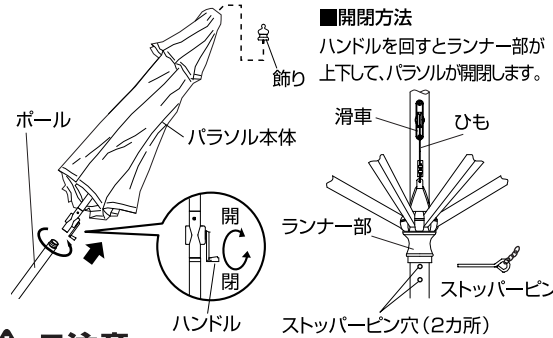

PAS-27GCR ウッドパラソル 2.7m クランク付グリーン PAS-27BCR ウッドパラソル 2.7m クランク付ベージュ

取扱説明書（お客様保管用）

GADIS

T-0608080-PC 1/1

この度は、当社の商品をご購入いただきまして誠にありがとうございます。本商品のご使用前に、この説明書をよくお読みいただき、内容をよく理解されてから、正しくお使いください。また、お読みになった後は、いつでも見られるところに必ず保管してください。

組立方法

※平坦な場所で、空き箱を下に敷いてから組み立てるとキズつきません。

- ①パラソル本体の頂点に、飾りを取り付けます。
- ②パラソル本体の下部に、ポールのネジ部をねじ込んでください。
- ③ハンドルを回してパラソルを開き、パラソル本体のピン穴に、ストッパーピンを差し込んでください。
※ストッパーピン穴は、布地の張りを微調整するために、2カ所あります。
※一番上のピン穴にストッパーピンが差し込めない場合がありますが、故障ではありません。

■開閉方法
ハンドルを回すとランナー部が上下して、パラソルが開閉します。

⚠️ ご注意

- ランナーが上限ストッパーにあたるとそれ以上開きません。開こうとして無理にハンドルを回すと、破損の原因になるのでご注意ください。
- パラソルが開きにくい場合は、傘の親骨を手でゆるめると開きやすくなります。
- パラソルを閉じる際、十分に閉まりきらない場合があります。その際は手で布をたたむように閉じてください。（無理にハンドルで閉じようとししないでください）

品番	材質	外形寸法(mm)	重量(kg)
PAS-27GCR PAS-27BCR	ポール・骨 : 天然木(合成樹脂塗装) ハブ・ランナー : プラスチック 飾り : プラスチック 布地 : ポリエステル100%(撥水加工)	約φ2700×H2570 親骨の長さ:約L137cm	約8

- ◆部品の形状・仕様等が、出荷時期によって、予告なく若干変更される場合があります。ご了承ください。
- ◆ご不要になった商品は、地域の条例等に従って正しく処分してください。