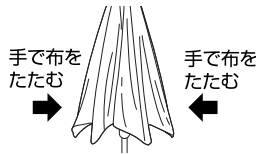

組立方法

※平坦な場所で、空き箱を下に敷いてから組み立てるとキズつきません。

- ①パラソル本体の頂点に、飾りを取り付けます。
- ②パラソル本体の下部に、ポールのネジ部をねじ込んでください。
- ③ハンドルを回してパラソルを開き、パラソル本体のピン穴に、ストッパーピンを差し込んでください。
※ストッパーピン穴は、布地の張りを微調整するために、2カ所あります。
※一番上のピン穴にストッパーピンが差し込めない場合がありますが、故障ではありません。

■開閉方法
ハンドルを回すとランナー部が上下して、パラソルが開閉します。

⚠️ ご注意

- ランナーが上限ストッパーにあたるとそれ以上開きません。開こうとして無理にハンドルを回すと、破損の原因になるのでご注意ください。
- パラソルが開きにくい場合は、傘の親骨を手でゆるめると開きやすくなります。
- パラソルを閉じる際、十分に閉まりきらない場合があります。その際は手で布をたたむように閉じてください。（無理にハンドルで閉じようとししないでください）