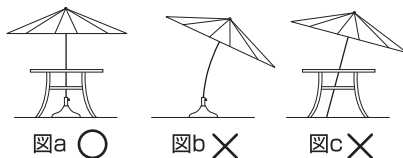

▲ 使用上のご注意

ここに書かれた内容は、あなたや他の人への危害や損害を未然に防ぐための重要な内容です。安全にお使いいただくために、必ずお守りください。

- ●商品の組み立て、施工、設置等については必ず本取扱説明書に従って行ってください。
- ●危険な場所や通行の邪魔になると思われる場所への設置はおやめください。
- ●運動具やお子様の遊具等、目的以外の使用や改造はしないでください。破損や事故の原因になります。
- ●すき間に手や指を入れないでください。
- ●床に小石や砂利の多い場所や、傾斜や段差のある不安定な場所では使用しないでください。
- ●風の強い場所、高い所に設置しないでください。強風時に倒れたり、落下すると危険です。
- ●火気の近くや高温になる場所では使用しないでください。熱の影響により、商品の変形や火災の原因になります。
- ●強い振動、衝撃のある所で使用しないでください。
- ●床にキズがつく場合がありますので、移動の際は引きずらないようにしてください。
- ●パラソルはパラソルベースとテーブルの2点支持でご使用ください。(図a)
- ●パラソルベースのみや、テーブルのみでの使用は避けてください。
  パラソルの直立が非常に不安定となります。(図b・c)
- ●風の影響を受けやすいため風向きに注意してください。
- ●強風の時は使用せず、屋内へ収納してください。
- ●パラソルに防水性はありません。雨天時には使用しないでください。
- ●気象状況により、予期しない突風の発生が考えられます。
  使用中は現場を離れず、万が一危険を感じた場合はすみやかにパラソルを閉じてください。
- ●パラソルから離れる時はパラソルを閉じてください。