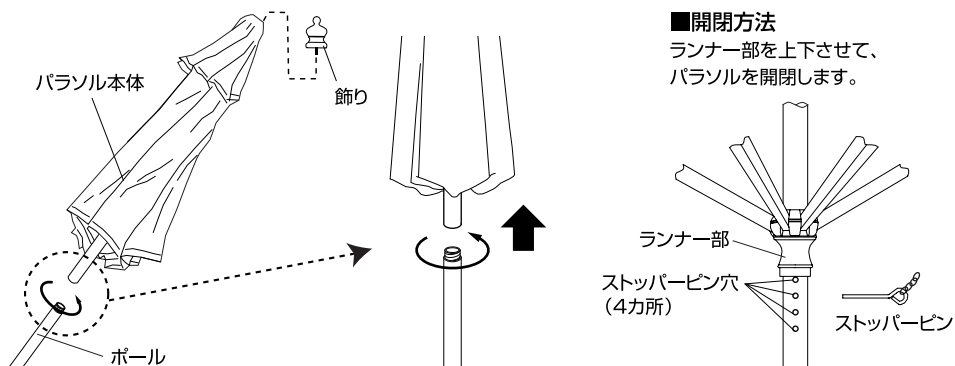

この度は、当社の商品をご購入いただきまして誠にありがとうございます。本商品のご使用前に、この説明書をよくお読みいただき、内容をよく理解されてから、正しくお使いください。また、お読みになった後は、いつでも見られるところに必ず保管してください。

組立方法

※平坦な場所で、空き箱を下に敷いてから組み立てるとキズつきません。

- ①パラソル本体の頂点に、飾りを取り付けます。
- ②パラソル本体の下部に、ポールをネジ部をねじ込んでください。
- ③パラソルを開き、パラソル本体のピン穴に、ストッパーピンを差し込んでください。
 ※ストッパーピン穴は、布地の張りを微調整するために、4カ所あります。
 ※一番上のピン穴にストッパーピンが差し込めない場合がありますが、故障ではありません。

▲ 使用上のご注意

ここに書かれた内容は、あなたや他の人への危害や損害を未然に防ぐための重要な内容です。安全にお使いいただくために、必ずお守りください。

- 商品の組み立て、施工、設置等については必ず本取扱説明書に従って行ってください。
- 危険な場所や通行の邪魔になると思われる場所への設置はおやめください。
- 運動具やお子様の遊具等、目的以外の使用や改造はしないでください。破損や事故の原因になります。
- すき間に手や指を入れないでください。
- 床に小石や砂利の多い場所や、傾斜や段差のある不安定な場所では使用しないでください。
- 風の強い場所、高い所に設置しないでください。強風時に倒れたり、落下すると危険です。
- 火気の近くや高温になる場所では使用しないでください。熱の影響により、商品の変形や火災の原因になります。
- 強い振動、衝撃のある所で使用しないでください。
- 床にキズがつく場合がありますので、移動の際は引きずらないようにしてください。
- パラソルはパラソルベースとテーブルの2点支持でご使用ください。(図a)
- パラソルベースのみや、テーブルのみでの使用は避けてください。
 パラソルの直立が非常に不安定となります。(図b・c)
- 風の影響を受けやすいため風向きに注意してください。
- 強風の時は使用せず、屋内へ収納してください。
- パラソルに防水性はありません。雨天時には使用しないでください。
- 気象状況により、予期しない突風の発生が考えられます。
 使用中は現場を離れず、万が一危険を感じた場合はすみやかにパラソルを閉じてください。
- パラソルから離れる時はパラソルを閉じてください。

45×100mm
パラソル

PAL-21G/PAL-21BL
PAL-21B/PAL-21E

品質表示	
寸法 (mm)	約幅2100×奥行2100×高さ2230
親骨の長さ (cm)	約105
傘生地 の組成	ポリエステル100%
構造部材	ポール、骨:天然木(合成樹脂塗装) ハブ、ランナー:プラスチック 飾り:プラスチック
表面加工	生地:撥水加工
原産国	中国
使用推奨期間	1年 ※詳しくは取扱説明書をご覧ください。
△ 取扱上のご注意	
●火気の近くや高温になる場所では使用しないでください。熱の影響により、商品の変形や火災の原因になります。	
●ペランダなどの風の影響を受けやすい場所では使用しないでください。	
●強風時は使用せず、屋内へ収納してください。	