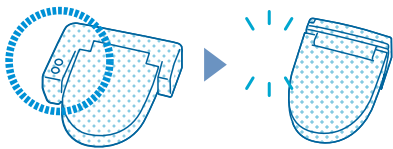

## RTシリーズ機能

共通機能

+

CW-RT30 CW-RT20 CW-RT10

- 鉢内スプレー
- ノズルお掃除モード
- そでなしデザイン
- ノズル除菌
- スッキリノズルシャッター
- ノズルシャッター
- ノズルそうじ
- おしり洗浄 (パワフル・マイルド)
- おしりバブルビート洗浄
- おしり泡ジェット洗浄
- ビデ洗浄
- ソフトビデ洗浄 (バブルビート)
- ソフトビデ洗浄 (泡沫)
- スーパーワイドビデ洗浄
- おしりワイド洗浄 / ノズル位置調節
- おしりマッサージ洗浄
- フルオート便座
- 便座ヒーターオートOFF\*
- 着座センサー
- コードレスリモコン
- 温風乾燥
- Wパワー脱臭
- パワー脱臭
- ターボ脱臭
- 省エネ温水シャワー (連続出湯タイプ)
- スーパー節電\*
- 電源スイッチ

### お掃除しやすいスッキリフォルム

そでなしデザイン

本体から操作パネルをなくすことで拭き掃除しやすく、掃除機も奥まで届きやすいデザインです。