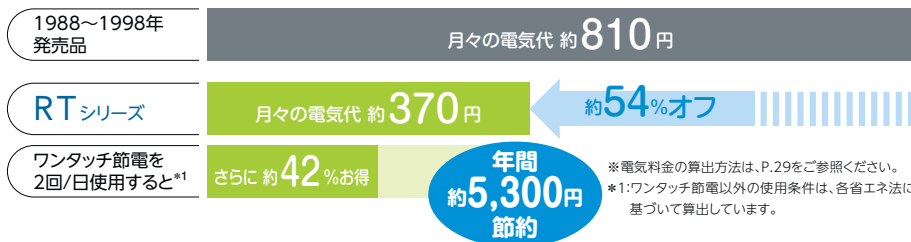

省エネ基準111%達成

2012年度目標の省エネ達成率111%をクリアし、年間約5,300円節約できます。