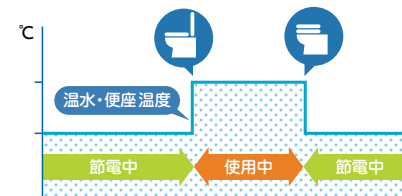

使わないときには自動的に節電

スーパー節電*

使わないときは、自動的に便座温度と温水温度を下げて節電します。