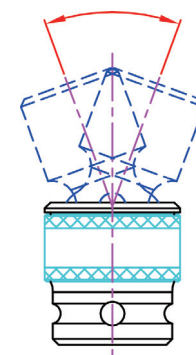

トラクタエンジン

エアークラフトレンチ専用

17
mm

KTX-J17L

19
mm

KTX-J19L