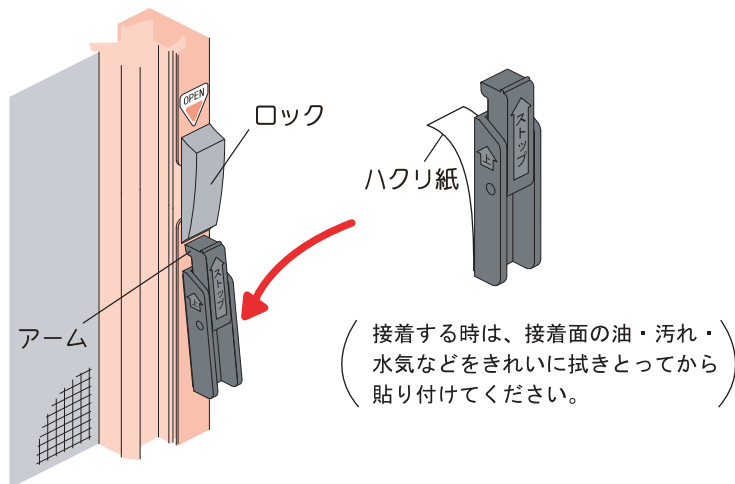

スリム型
ニュー
ノーカット

専用

網戸ストッパー

株式会社 川口技研

営業本部 ● 〒333-0844
埼玉県川口市上青木1-14-41
電話 048(255)5411
FAX 048(255)8228

ロータリー網戸シリーズ

取付け方

裏側のハクリ紙をはがし、アームの先端がロックのすぐ下にくるように貼付けてください。

- * 網戸ストッパーは、防犯性はありません。
- * この網戸ストッパーはロータリー網戸シリーズ専用です。
- * ストップの状態にすると室内側からのみ開けることができます。
- * 網戸の室内側の受枠に取付けてご使用ください。