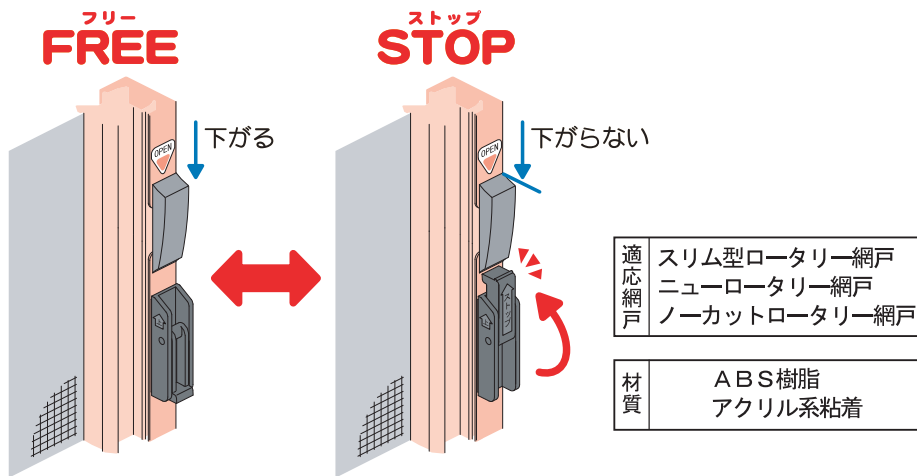

スリム型
ニュー
ノーカット

専用

網戸ストッパー

株式会社 川口技研

営業本部 ● 〒333-0844
埼玉県川口市上青木1-14-41
電話 048(255)5411
FAX 048(255)8228

ロータリー網戸シリーズ

取付け方

裏側のハクリ紙をはがし、アームの先端がロックのすぐ下にくるように貼付けてください。

- * 網戸ストッパーは、防犯性はありません。
- * この網戸ストッパーはロータリー網戸シリーズ専用です。
- * ストップの状態にすると室内側からのみ開けることができます。
- * 網戸の室内側の受枠に取付けてご使用ください。