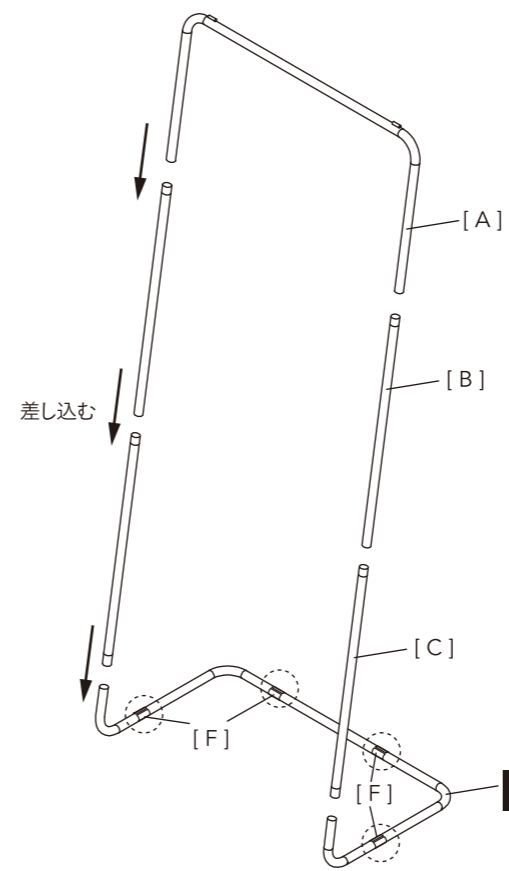

組立方法

組み立て上のご注意

- 本体や床にキズが付かないように、必ず毛布などで床面をカバーして組み立ててください。
- 手指を挟まないように注意してください。また、ケガをしないよう軍手などを着用して組み立ててください。
- 組み立ての際は、お子様に注意し広く平らな場所で作業してください。
- 組立手順をよく読んでから組み立ててください。

1 [D] 台座に、[E] 台座パーツを取り付けます。

2 **1**で組み立てた台座に、[B] パイプ中段、[C] パイプ下段、[A] パイプ上段を取り付けます。取り付け後、台座部分に [F] 脚キャップを取り付けてください。
※[F] 脚キャップは設置場所に応じてバランスの良い位置に取り付けてください。

完成図

品質表示

材質：パイプ/スチール（粉体塗装）
脚キャップ/ポリプロピレン
サイズ：（約）幅70×奥行48×高さ160.6cm
本体重量：（約）2.1kg
耐荷重：（約）10kg

販売者：株式会社カインズ
〒367-0030 埼玉県本庄市早稲田の杜1-2-1
【お問い合わせ先】0120-87-7111
MADE IN CHINA