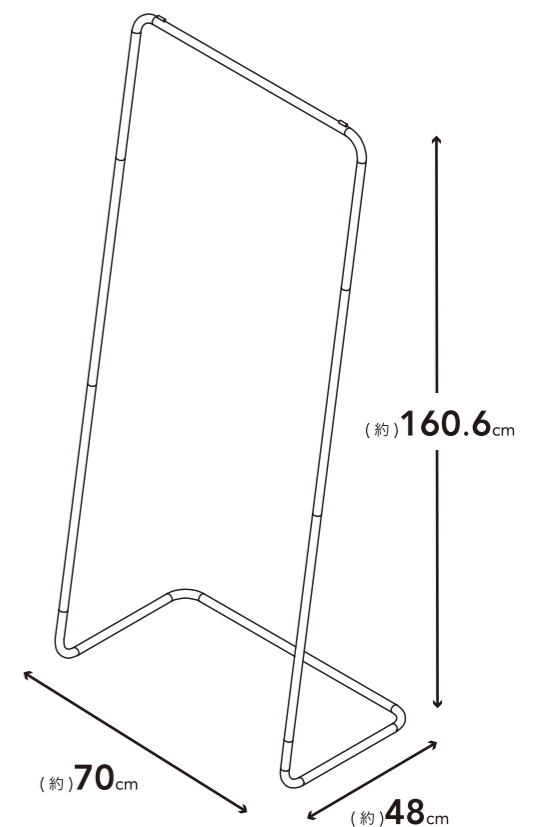

完成図

品質表示

材質：パイプ/スチール（粉体塗装）
脚キャップ/ポリプロピレン
サイズ：（約）幅70×奥行48×高さ160.6cm
本体重量：（約）2.1kg
耐荷重：（約）10kg

販売者：株式会社カインズ
〒367-0030 埼玉県本庄市早稲田の杜1-2-1
【お問い合わせ先】0120-87-7111
MADE IN CHINA