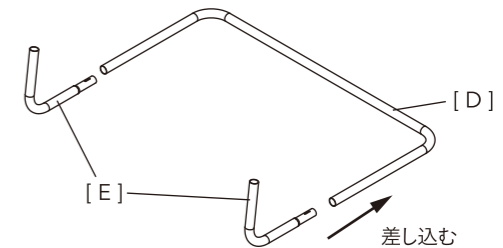

ハンガーラック

【取扱・組立説明書】

JAN:4549509 729693 **GO8** ・ 4549509 729709 **GO9**

「安全上のご注意とお願い」

このたびは本製品をお買い上げいただき、誠にありがとうございます。本製品を末永く安全にご使用いただくために、ご使用前にこの取扱・組立説明書を最後まで読み、正しくご利用いただきますようお願い申し上げます。

なお、お読みになった後も、お使いになる方がいつでもご覧になれるよう、大切に保管してください。本来の用途以外でご使用になった場合の故障・修理・事故・その他の不具合については責任を負いかねますのでご了承ください。

1. **使用上の注意**
2. 本来の用途以外には使用しないでください。
   - お子様がお製品に乘ったり、遊ばないように注意してください。ケガや破損の恐れがあります。
   - 水平な場所に設置して使用してください。水平ではない場所での使用は転倒し、ケガや破損の恐れがあります。
   - ハンガーにぶら下がる、もたれる、乗る等の衣類を掛ける以外でのご使用は絶対しないでください。倒れてケガをしたり、本製品が破損する恐れがあります。
   - 衣類は片寄らないよう、均等に掛けてください。
   - 開封の際、製造時に使用した塗料などの臭気が発散する場合があります。化学物質等に敏感な方は、アレルギー症状をおこす可能性もまれにありますので、組み立て中、また設置直後は、室内の換気を十分におこなってください。
   - 各部がきちんと組み立てられているか使用前に必ずご確認ください。組み立てが不十分ですと、使用中に破損や転倒し、ケガや収納物、周囲の物を破損させる恐れがあります。また、時々ゆるみが出ていないか確認してください。
   - 火気の近くに設置しないでください。本製品や収納物の破損や火災の原因になります。
   - 直射日光が当たる場所や高温多湿の場所等でのご使用はおやめください。変形・変色等の原因になります。

1. **警告**
2. 設置する床面がフローリングや畳等のキズが付きやすい場所の場合は、カーペット等を敷いて保護してください。
   - ご不要になり廃棄する際は、お住まいの地域の処理方法に基づいて処分してください。
   - 汚れを落とす際は、薄めた中性洗剤をご使用ください。アルコール・ベンジン・磨き粉などは使用しないでください。また、シンナーなどは色落ちの原因となりますので使用しないでください。

部品明細 ※組み立てる前にあらかじめ、部品がそろっているかを確認してください。

[A] パイプ上段 x1	[D] 台座 x1	[E] 台座パーツ x2	[F] 脚キャップ x4
[B] パイプ中段 x2	お手入れ方法 ● 乾いた柔らかい布で拭いてください。 ● 汚れがひどい場合は、中性洗剤をしみ込ませた布で拭き取った後、水に浸してよく絞った布で洗剤を拭き取ります。最後に、乾いた柔らかい布で拭いてください。 ● アルコールやベンジン・磨き粉などは使用しないでください。		
[C] パイプ下段 x2			

組立方法

組み立て上のご注意

- 本体や床にキズが付かないように、必ず毛布などで床面をカバーして組み立ててください。
- 手指を挟まないように注意してください。また、ケガをしないよう軍手などを着用して組み立ててください。
- 組み立ての際は、お子様に注意し広く平らな場所で作業してください。
- 組立手順をよく読んでから組み立ててください。

1 [D] 台座に、[E] 台座パーツを取り付けます。

2 **1**で組み立てた台座に、[B] パイプ中段、[C] パイプ下段、[A] パイプ上段を取り付けます。取り付け後、台座部分に [F] 脚キャップを取り付けてください。
※[F] 脚キャップは設置場所に応じてバランスの良い位置に取り付けてください。

完成図

品質表示