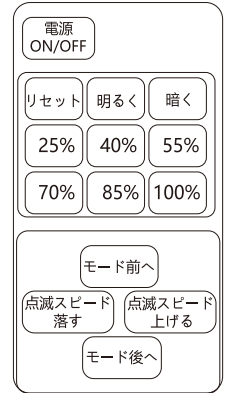

1. 使用するマグネット文字同士を連結します。

2. 左右エンドに電源用コネクタ及びエンドキャップを連結します。

3. abcMIX 専用の AC/DC 電源アダプターと電源用コネクタを接続し家庭用コンセントへ差し込んでください。

⚠ 注意

- 1 本体及び付属品に水などが掛からないようにご注意下さい。本体内部に水が入ると電子基板がショートし、出火の原因・故障の原因となります。
- 2 火気の近くや高温・多湿になる場所での使用は事故・火災・故障の原因になる恐れがあります。
- 3 本体に強い衝撃を与えたり、分解・修理は絶対にしないで下さい。損傷・故障の原因となります。
- 4 長時間ご使用にならない場合は、AC/DC 電源アダプターをコンセントから抜いて下さい。
- 5 異臭・異音が出たり、落下・破損した場合は使用を中止して下さい。

調光機能ガイド

※調光機能付の電源コネクタ使用時のみ必要となります

ご使用前に調光リモコン下部のボタン電池保護フィルムを取り除いて下さい。

モードパターン

パターン1	
パターン2	
パターン3	
パターン4	

⚠ 注意

1. 長期間使用しない時は、ボタン型電池を別途保管するか保護フィルムを挟み通電しないようにしてください。
2. 調光機能を正常に動作させるには、他信号の干渉が無い場所で使用してください。
3. 調光機能付きコントローラは水/液体から離して保管してください。又高温環境では作動しません
4. 強い衝撃を与えたり、落したりしないでください。