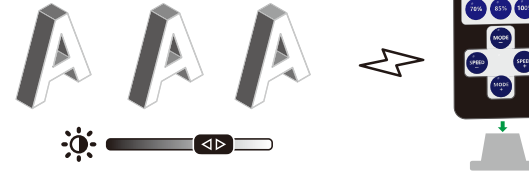

1. 使用するマグネット文字同士を連結します。

2. 左右エンドに電源用コネクタ及びエンドキャップを連結します。

3. abcMIX 専用の AC/DC 電源アダプターと電源用コネクタを接続し家庭用コンセントへ差し込んでください。

⚠ 注意

- 1 本体及び付属品に水などが掛からないようにご注意下さい。本体内部に水が入ると電子基板がショートし、出火の原因・故障の原因となります。
- 2 火気の近くや高温・多湿になる場所での使用は事故・火災・故障の原因になる恐れがあります。
- 3 本体に強い衝撃を与えたり、分解・修理は絶対にしないで下さい。損傷・故障の原因となります。
- 4 長時間ご使用にならない場合は、AC/DC 電源アダプターをコンセントから抜いて下さい。
- 5 異臭・異音が出たり、落下・破損した場合は使用を中止して下さい。

調光機能ガイド

※調光機能付の電源コネクタ使用時のみ必要となります

ご使用前に調光リモコン下部のボタン電池保護フィルムを取り除いて下さい。

モードパターン

パターン1	
パターン2	
パターン3	
パターン4	

⚠ 注意

1. 長期間使用しない時は、ボタン型電池を別途保管するか保護フィルムを挟み通電しないようにしてください。
2. 調光機能を正常に動作させるには、他信号の干渉が無い場所で使用してください。
3. 調光機能付きコントローラは水/液体から離して保管してください。又高温環境では作動しません
4. 強い衝撃を与えたり、落したりしないでください。