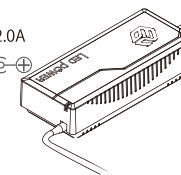

abcMIX 専用 AC/DC 電源アダプター

モデル：GM60-120500-F
定格入力：AC100-200V/50/60 Hz 2.0A
定格出力：DC12V ≍ 5A,60W
動作温度：0℃～40℃
保存温度：-20℃～80℃