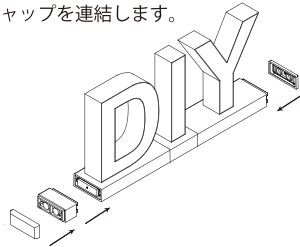

1. 使用するマグネット文字同士を連結します。

2. 左右エンドに電源用コネクタ及びエンドキャップを連結します。

3. abcMIX 専用の AC/DC 電源アダプターと電源用コネクタを接続し家庭用コンセントへ差し込んでください。

⚠ 注意

- 1 本体及び付属品に水などが掛からないようにご注意下さい。本体内部に水が入ると電子基板がショートし、出火の原因・故障の原因となります。
- 2 火気の近くや高温・多湿になる場所での使用は事故・火災・故障の原因になる恐れがあります。
- 3 本体に強い衝撃を与えたり、分解・修理は絶対にしないで下さい。損傷・故障の原因となります。
- 4 長時間ご使用にならない場合は、AC/DC 電源アダプターをコンセントから抜いて下さい。
- 5 異臭・異音が出たり、落下・破損した場合は使用を中止して下さい。