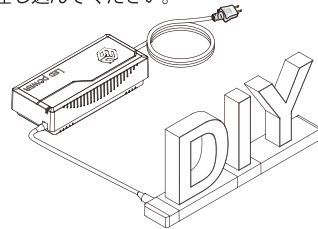

1. 使用するマグネット文字同士を連結します。

2. 左右エンドに電源用コネクタ及びエンドキャップを連結します。

3. abcMIX 専用の AC/DC 電源アダプターと電源用コネクタを接続し家庭用コンセントへ差し込んでください。

⚠ 注意

- 1 本体及び付属品に水などが掛からないようにご注意下さい。本体内部に水が入ると電子基板がショートし、出火の原因・故障の原因となります。
- 2 火気の近くや高温・多湿になる場所での使用は事故・火災・故障の原因になる恐れがあります。
- 3 本体に強い衝撃を与えたり、分解・修理は絶対にしないで下さい。損傷・故障の原因となります。
- 4 長時間ご使用にならない場合は、AC/DC 電源アダプターをコンセントから抜いて下さい。
- 5 異臭・異音が出たり、落下・破損した場合は使用を中止して下さい。

調光機能ガイド

※調光機能付の電源コネクタ使用時のみ必要となります

ご使用前に調光リモコン下部のボタン電池保護フィルムを取り除いて下さい。

モードパターン

パターン1	
パターン2	
パターン3	
パターン4	

⚠ 注意

1. 長期間使用しない時は、ボタン型電池を別途保管するか保護フィルムを挟み通電しないようにしてください。
2. 調光機能を正常に動作させるには、他信号の干渉が無い場所で使用してください。
3. 調光機能付きコントローラは水/液体から離して保管してください。又高温環境では作動しません
4. 強い衝撃を与えたり、落したりしないでください。