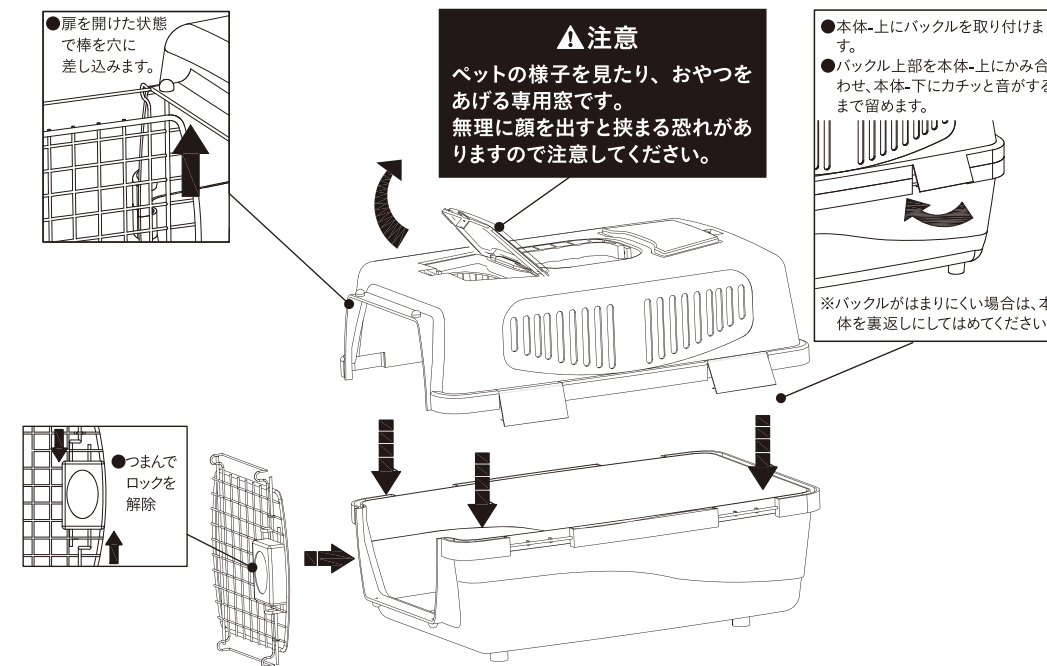

⚠ 使用上の注意

- 本製品を組み立てる前にセット内容が揃っているか確認してください。
 - 本製品はペット専用のキャリーです。本来の用途以外には使用しないでください。
 - お子様の遊び道具として使用しないでください。
 - ご使用前に、本製品に破損等がないか必ず確認してください。
万一破損等が見られる場合は、ただちに使用を中止してください。
 - 本製品は平らで安定した場所に置いてください。
 - 本製品に無理な力を加えたり、本製品の上にペットや物を乗せたりしないでください。本製品の破損の原因や、人やペットのケガの原因となる恐れがあります。
 - 扉の開閉の際は、手・指・ペットなどを挟まないよう、十分に注意してください。
 - 持ち運びの際は、必ず扉がロックされているのを確認してからご使用ください。
 - ペットによっては予期せぬ行動をとる場合がありますので、飼い主の方の目の届く範囲で使用してください。
 - 火のそばには置かないでください。
 - 直射日光の当たる所、高温多湿になる場所には保管しないでください。
 - お子様の手の届かない場所に保管してください。
- ※上記に反するご使用方法による事故等に関しましては、責任を負いかねますのでご了承ください。

品質表示

材質：本体/ポリプロピレン 扉/スチール
取っ手・バックル・ロック部/ABS樹脂
サイズ：(約) 幅380×奥行620×高さ360mm
耐荷重：(約) 9kg

販売者：株式会社カインズ
〒367-0030 埼玉県本庄市早稲田の杜1-2-1
【お問い合わせ先】0120-87-7111
MADE IN CHINA