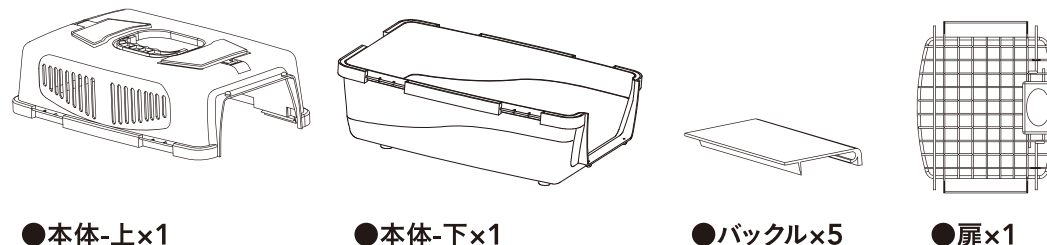

「安全上のご注意とお願い」

このたびはお買い上げ誠にありがとうございます。
本製品を末永く、安全にご使用いただくために、ご使用前にこの取扱説明書を最後まで読み、正しくご利用いただけますようお願い申し上げます。なお、お読みになった後も、お使いになる方がいつでもご利用できる場所に大切に保管してください。不当な使用・修理・改造等による故障・破損・事故その他の不具合については責任を負いかねますのでご了承ください。

⚠ 使用上の注意

1. ●本製品を組み立てる前にセット内容が揃っているか確認してください。
   - ●本製品はペット専用のキャリーです。本来の用途以外には使用しないでください。
   - ●お子様の遊び道具として使用しないでください。
   - ●ご使用前に、本製品に破損等がないか必ず確認してください。
     万一破損等が見られる場合は、ただちに使用を中止してください。
   - ●本製品は平らで安定した場所に置いてください。
   - ●本製品に無理な力を加えたり、本製品の上にペットや物を乗せたりしないでください。本製品の破損の原因や、人やペットのケガの原因となる恐れがあります。
   - ●扉の開閉の際は、手・指・ペットなどを挟まないよう、十分に注意してください。
   - ●持ち運びの際は、必ず扉がロックされているのを確認してからご使用ください。
   - ●ペットによっては予期せぬ行動をとる場合がありますので、飼い主の方の目の届く範囲で使用してください。
   - ●火のそばには置かないでください。
   - ●直射日光の当たる所、高温多湿になる場所には保管しないでください。
   - ●お子様の手の届かない場所に保管してください。
2. ※上記に反するご使用方法による事故等に関しましては、責任を負いかねますのでご了承ください。

お手入れ方法

- ●本体の汚れは薄めた中性洗剤を含ませたやわらかい布等で拭き取った後、直射日光を避けて陰干ししてください。
- ●磨き粉、タワシなどを使用するとキズがつく恐れがあります。
- ●シンナー・ベンジンなどの薬品は製品が変質する恐れがあります。
- ●消毒液などの使用はしないでください。
- ●本製品を濡れたまま放置するとカビなどの原因となります。濡れた場合はすぐに拭き取ってください。

セット内容