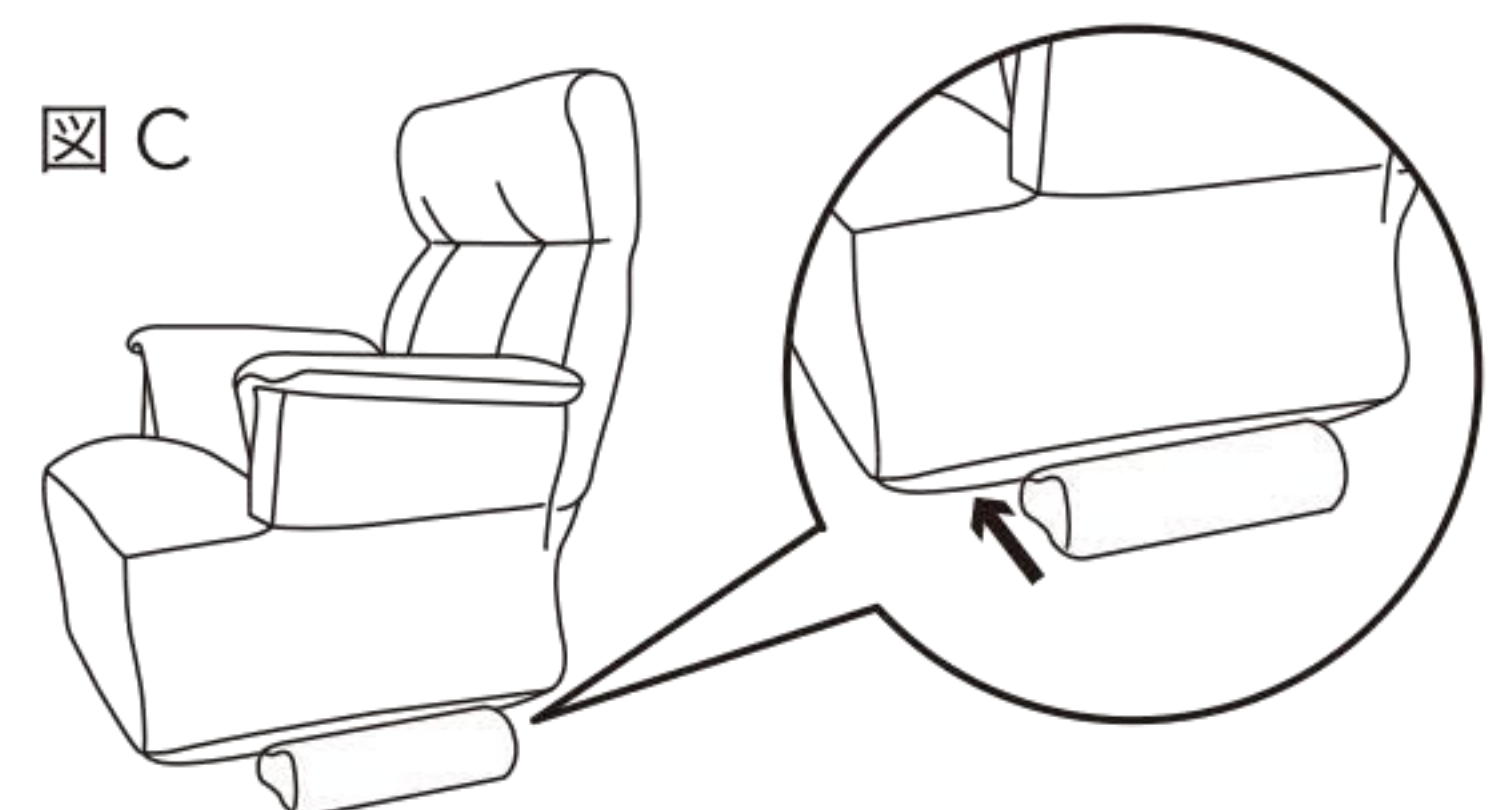

#### 警告

- ケガの原因になりますので、回転盤と座部の間に手を入れないでください。(図A)
- お子様が本製品に乗ったり、遊ばないように注意してください。ケガや破損の恐れがあります。
- 踏み台としてのご使用は絶対におやめください。背もたれ部や肘部等に過度な力が加わることによって転倒や本製品の破損の原因となり、ケガをする恐れがあります。
- 座面を傾けてご使用はおやめください。  
※バランスを損ない、そのまま後方に倒れ頭を強打するなど大変危険です。  
※床面との接触面積が小さくなり、荷重が集中するため床面(畳・フローリング等)をキズつけます。
- 水平な場所に設置してください。水平ではない場所での使用は転倒し、ケガや破損の恐れがあります。
- 火気の近くに置かないでください。燃えやすい素材を使用しているため、火災の原因になります。

#### 品質表示

品名	／回転するゆりかごチェア ゆらら
寸法外形	本体／幅:750mm、奥行:770(最大1,130)mm、高さ:830(最大980)mm 座面高／320mm オットマン／幅:540mm、奥行:440mm、高さ:330mm ストッパークッション／幅:300mm、奥行:180mm、高さ:90mm
重量	／本体:(約)26.5kg、オットマン:(約)2.5kg
推奨体重	／(約)90kg以下
構造部分	／スチール
張り材	／ポリエステル 100%
クッション材	／ウレタンフォーム