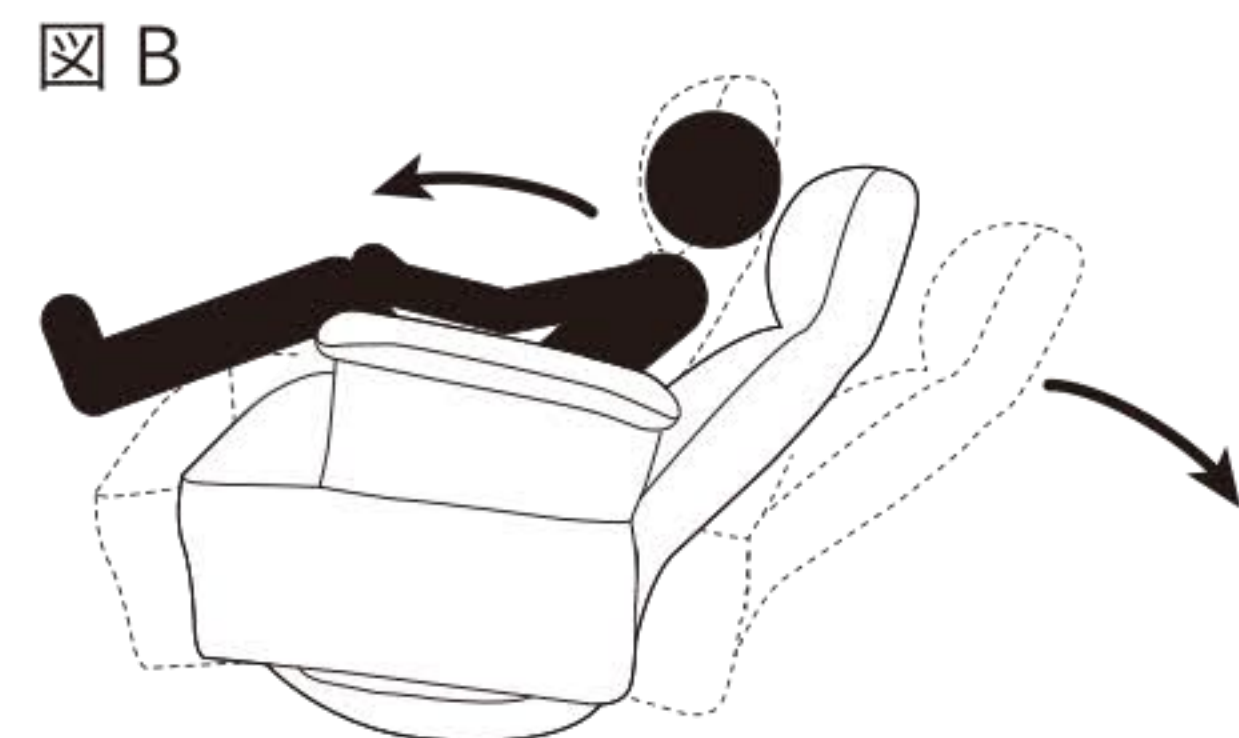

#### 警告

- ケガの原因になりますので、回転盤と座部の間に手を入れないでください。(図A)
- お子様が本製品に乗ったり、遊ばないように注意してください。ケガや破損の恐れがあります。
- 踏み台としてのご使用は絶対におやめください。背もたれ部や肘部等に過度な力が加わることによって転倒や本製品の破損の原因となり、ケガをする恐れがあります。
- 座面を傾けてご使用はおやめください。  
※バランスを損ない、そのまま後方に倒れ頭を強打するなど大変危険です。  
※床面との接触面積が小さくなり、荷重が集中するため床面(畳・フローリング等)をキズつけます。
- 水平な場所に設置してください。水平ではない場所での使用は転倒し、ケガや破損の恐れがあります。
- 火気の近くに置かないでください。燃えやすい素材を使用しているため、火災の原因になります。

#### 品質表示

品名	／回転するゆりかごチェア ゆらら
寸法外形	本体／幅:750mm、奥行:770(最大1,130)mm、高さ:830(最大980)mm 座面高／320mm オットマン／幅:540mm、奥行:440mm、高さ:330mm ストッパークッション／幅:300mm、奥行:180mm、高さ:90mm
重量	／本体:(約)26.5kg、オットマン:(約)2.5kg
推奨体重	／(約)90kg以下
構造部分	／スチール
張り材	／ポリエステル 100%
クッション材	／ウレタンフォーム