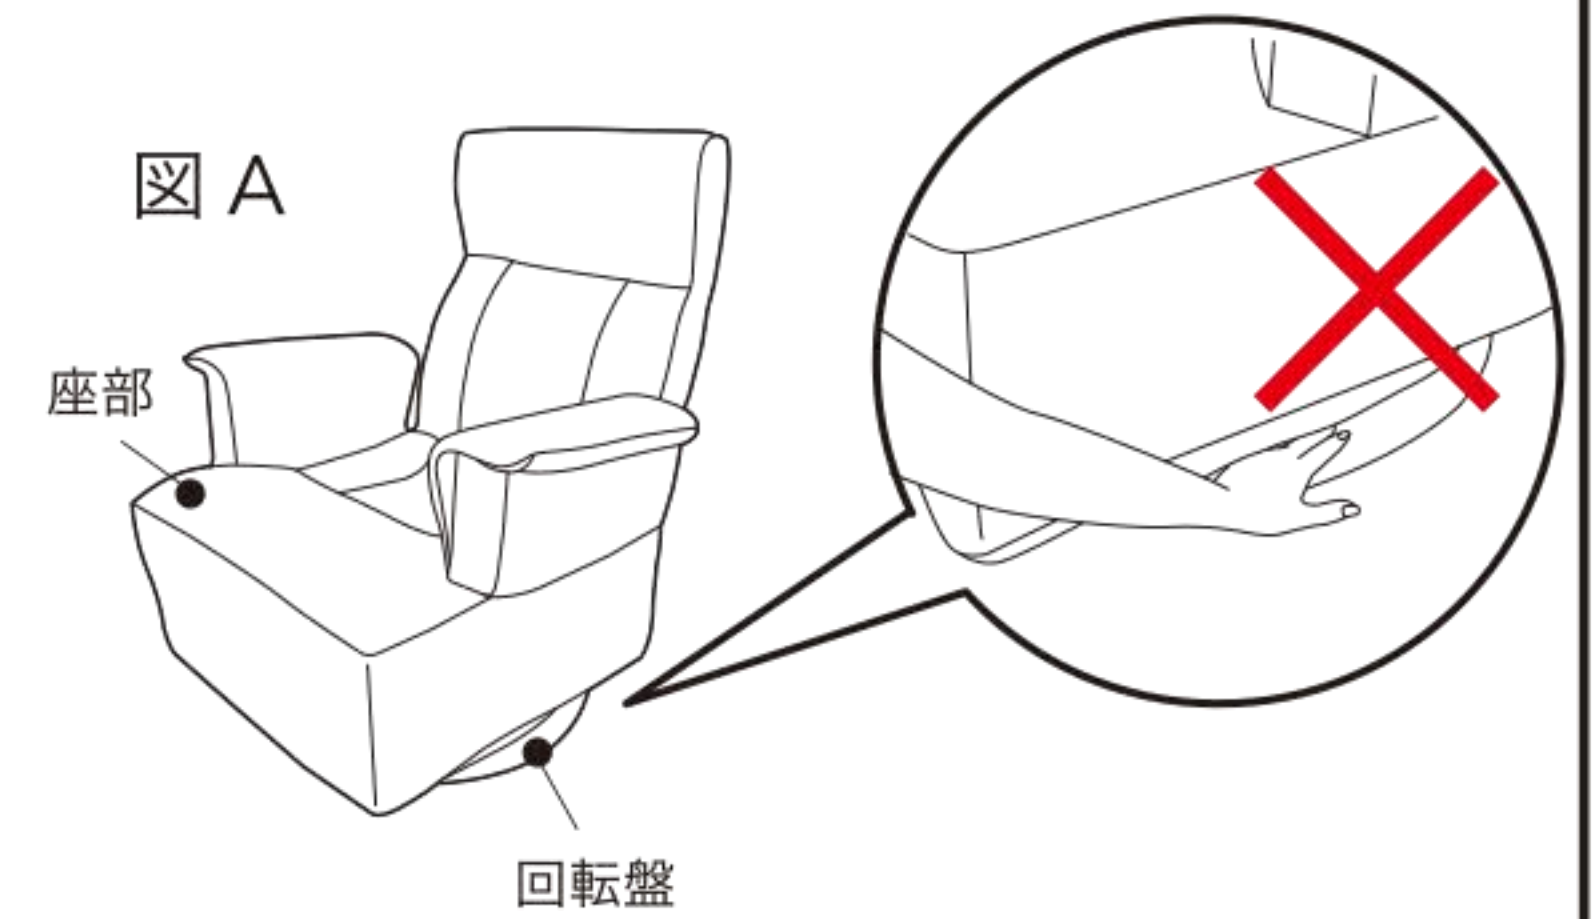

#### 警告

- ケガの原因になりますので、回転盤と座部の間に手を入れないでください。(図A)
- お子様が本製品に乗ったり、遊ばないように注意してください。ケガや破損の恐れがあります。
- 踏み台としてのご使用は絶対におやめください。背もたれ部や肘部等に過度な力が加わることによって転倒や本製品の破損の原因となり、ケガをする恐れがあります。
- 座面を傾けてご使用はおやめください。  
※バランスを損ない、そのまま後方に倒れ頭を強打するなど大変危険です。  
※床面との接触面積が小さくなり、荷重が集中するため床面(畳・フローリング等)をキズつけます。
- 水平な場所に設置してください。水平ではない場所での使用は転倒し、ケガや破損の恐れがあります。
- 火気の近くに置かないでください。燃えやすい素材を使用しているため、火災の原因になります。

#### 品質表示

品名	／回転するゆりかごチェア ゆらら
寸法外形	本体／幅:750mm、奥行:770(最大1,130)mm、高さ:830(最大980)mm 座面高／320mm オットマン／幅:540mm、奥行:440mm、高さ:330mm ストッパークッション／幅:300mm、奥行:180mm、高さ:90mm
重量	／本体:(約)26.5kg、オットマン:(約)2.5kg
推奨体重	／(約)90kg以下
構造部分	／スチール
張り材	／ポリエステル 100%
クッション材	／ウレタンフォーム