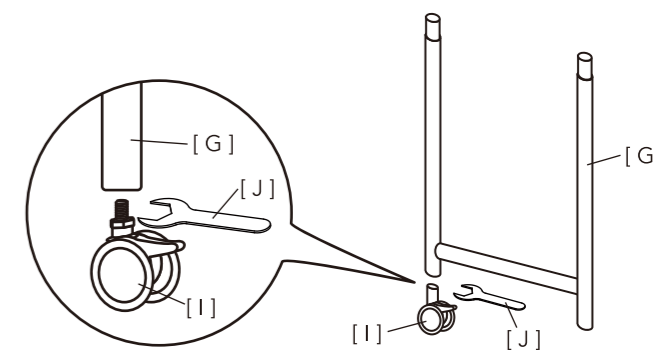

[A] パイプ上段 ×1 	[C] パイプ上段 ×1 上 下 	[F] 下段ハンガー上部 ×1 	[G] 下段ハンガー下部 ×1 	[H] キズ防止キャップ ×4
[B] 台座 ×1 	[D] パイプ下段 ×1 上 下 			[I] キャスター ×1
	[E] 下段ハンガー上パイプ ×1 上 下 			[J] スパナ ×1

組立方法

組み立て上の注意

- 本体や床にキズが付かないように、必ず毛布などで床面をカバーして組み立ててください。
- 手指を挟まないように注意してください。また、ケガをしないよう軍手などを着用して組み立ててください。
- 組み立ての際は、お子様に注意し広く平らな場所で作業してください。
- 組立手順をよく読んでから組み立ててください。

2

[B] 台座の片側に、[D] パイプ下段、反対側に [G] 下段ハンガー下部、[F] 下段ハンガー上部を取り付けます。[H] キズ防止キャップを取り付けてください。
※[H] キズ防止キャップは設置場所に応じてバランスの良い位置に取り付けてください。
※[D] パイプ下段、[G] 下段ハンガー下部は左右どちらでも取り付けることができます。

1

[G] 下部ハンガー下部に、[I] キャスターを取り付けます。
※[J] スパナを使用してください。

3

2 で作成したものに [C] パイプ上段、[E] 下段ハンガー上パイプ、[A] パイプ上段を取り付けてください。

品質表示

材質：パイプ/スチール
キズ防止保護キャップ/ポリプロピレン
キャスター/合成ゴム、ABS樹脂、スチール
表面加工：パイプ/エポキシポリエステル樹脂塗装
サイズ：(約) 幅47×奥行47×高さ180cm
本体重量：(約) 3kg
耐荷重：上段/(約) 30kg 下段/(約) 10kg