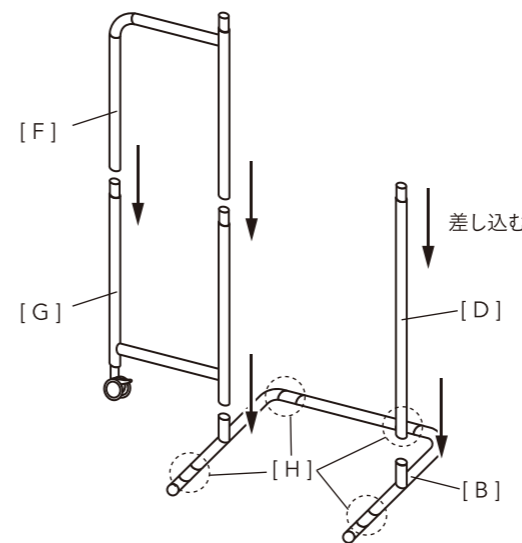

[A] パイプ上段 ×1 	[C] パイプ上段 ×1 上 下 	[F] 下段ハンガー上部 ×1 	[G] 下段ハンガー下部 ×1 	[H] キズ防止キャップ ×4
[B] 台座 ×1 	[D] パイプ下段 ×1 上 下 			[I] キャスター ×1
	[E] 下段ハンガー上パイプ ×1 上 下 			[J] スパナ ×1

組立方法

組み立て上の注意

- 本体や床にキズが付かないように、必ず毛布などで床面をカバーして組み立ててください。
- 手指を挟まないように注意してください。また、ケガをしないよう軍手などを着用して組み立ててください。
- 組み立ての際は、お子様に注意し広く平らな場所で作業してください。
- 組立手順をよく読んでから組み立ててください。

2

[B] 台座の片側に、[D] パイプ下段、反対側に [G] 下段ハンガー下部、[F] 下段ハンガー上部を取り付けます。[H] キズ防止キャップを取り付けてください。
※[H] キズ防止キャップは設置場所に応じてバランスの良い位置に取り付けてください。
※[D] パイプ下段、[G] 下段ハンガー下部は左右どちらでも取り付けることができます。

1

[G] 下部ハンガー下部に、[I] キャスターを取り付けます。
※[J] スパナを使用してください。

3

2 で作成したものに [C] パイプ上段、[E] 下段ハンガー上パイプ、[A] パイプ上段を取り付けてください。

品質表示

材質：パイプ/スチール
キズ防止保護キャップ/ポリプロピレン
キャスター/合成ゴム、ABS樹脂、スチール
表面加工：パイプ/エポキシポリエステル樹脂塗装
サイズ：(約) 幅47×奥行47×高さ180cm
本体重量：(約) 3kg
耐荷重：上段/(約) 30kg 下段/(約) 10kg