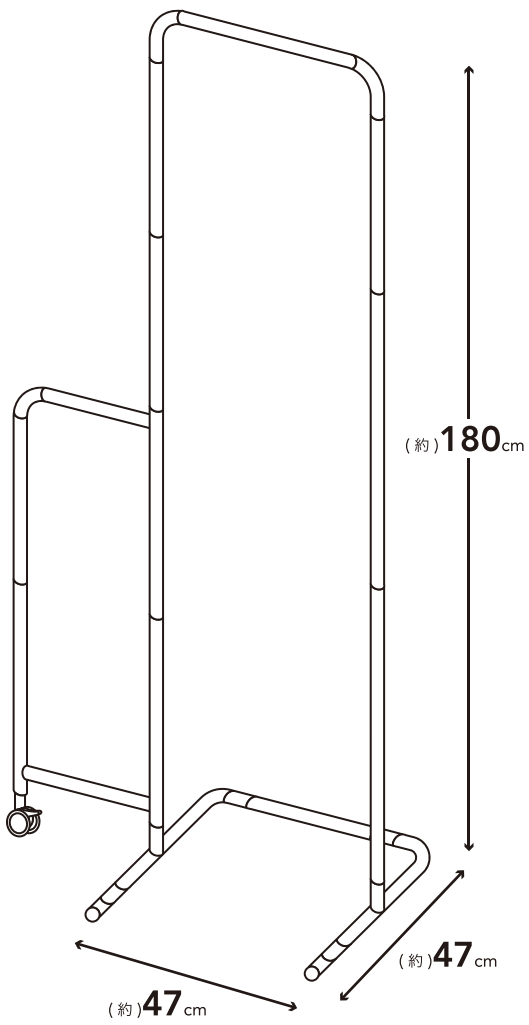

完成図

【下段ハンガーを右側に取り付けた場合】