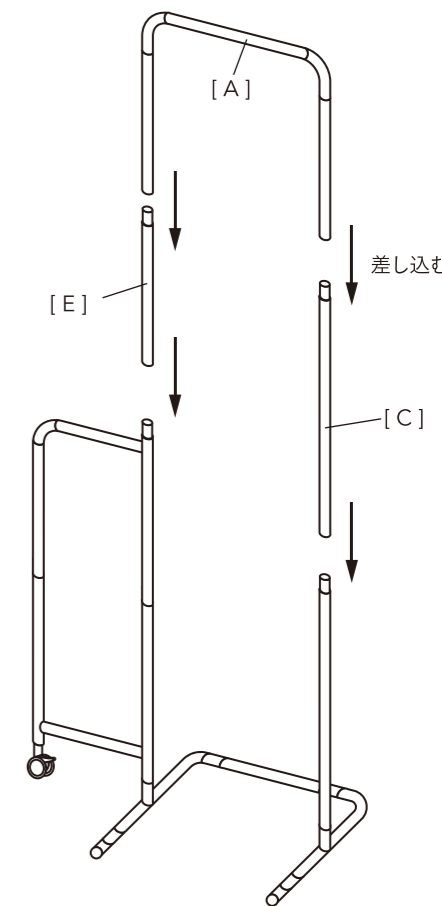

[A] パイプ上段 ×1 	[C] パイプ上段 ×1 上 下 	[F] 下段ハンガー上部 ×1 	[G] 下段ハンガー下部 ×1 	[H] キズ防止キャップ ×4
[B] 台座 ×1 	[D] パイプ下段 ×1 上 下 			[I] キャスター ×1
	[E] 下段ハンガー上パイプ ×1 上 下 			[J] スパナ ×1

組立方法

組み立て上の注意

- 本体や床にキズが付かないように、必ず毛布などで床面をカバーして組み立ててください。
- 手指を挟まないように注意してください。また、ケガをしないよう軍手などを着用して組み立ててください。
- 組み立ての際は、お子様に注意し広く平らな場所で作業してください。
- 組立手順をよく読んでから組み立ててください。

2

[B] 台座の片側に、[D] パイプ下段、反対側に [G] 下段ハンガー下部、[F] 下段ハンガー上部を取り付けます。[H] キズ防止キャップを取り付けてください。
※[H] キズ防止キャップは設置場所に応じてバランスの良い位置に取り付けてください。
※[D] パイプ下段、[G] 下段ハンガー下部は左右どちらでも取り付けることができます。

1

[G] 下部ハンガー下部に、[I] キャスターを取り付けます。
※[J] スパナを使用してください。

3

2 で作成したものに [C] パイプ上段、[E] 下段ハンガー上パイプ、[A] パイプ上段を取り付けてください。

品質表示

材質：パイプ/スチール
キズ防止保護キャップ/ポリプロピレン
キャスター/合成ゴム、ABS樹脂、スチール
表面加工：パイプ/エポキシポリエステル樹脂塗装
サイズ：(約) 幅47×奥行47×高さ180cm
本体重量：(約) 3kg
耐荷重：上段/(約) 30kg 下段/(約) 10kg