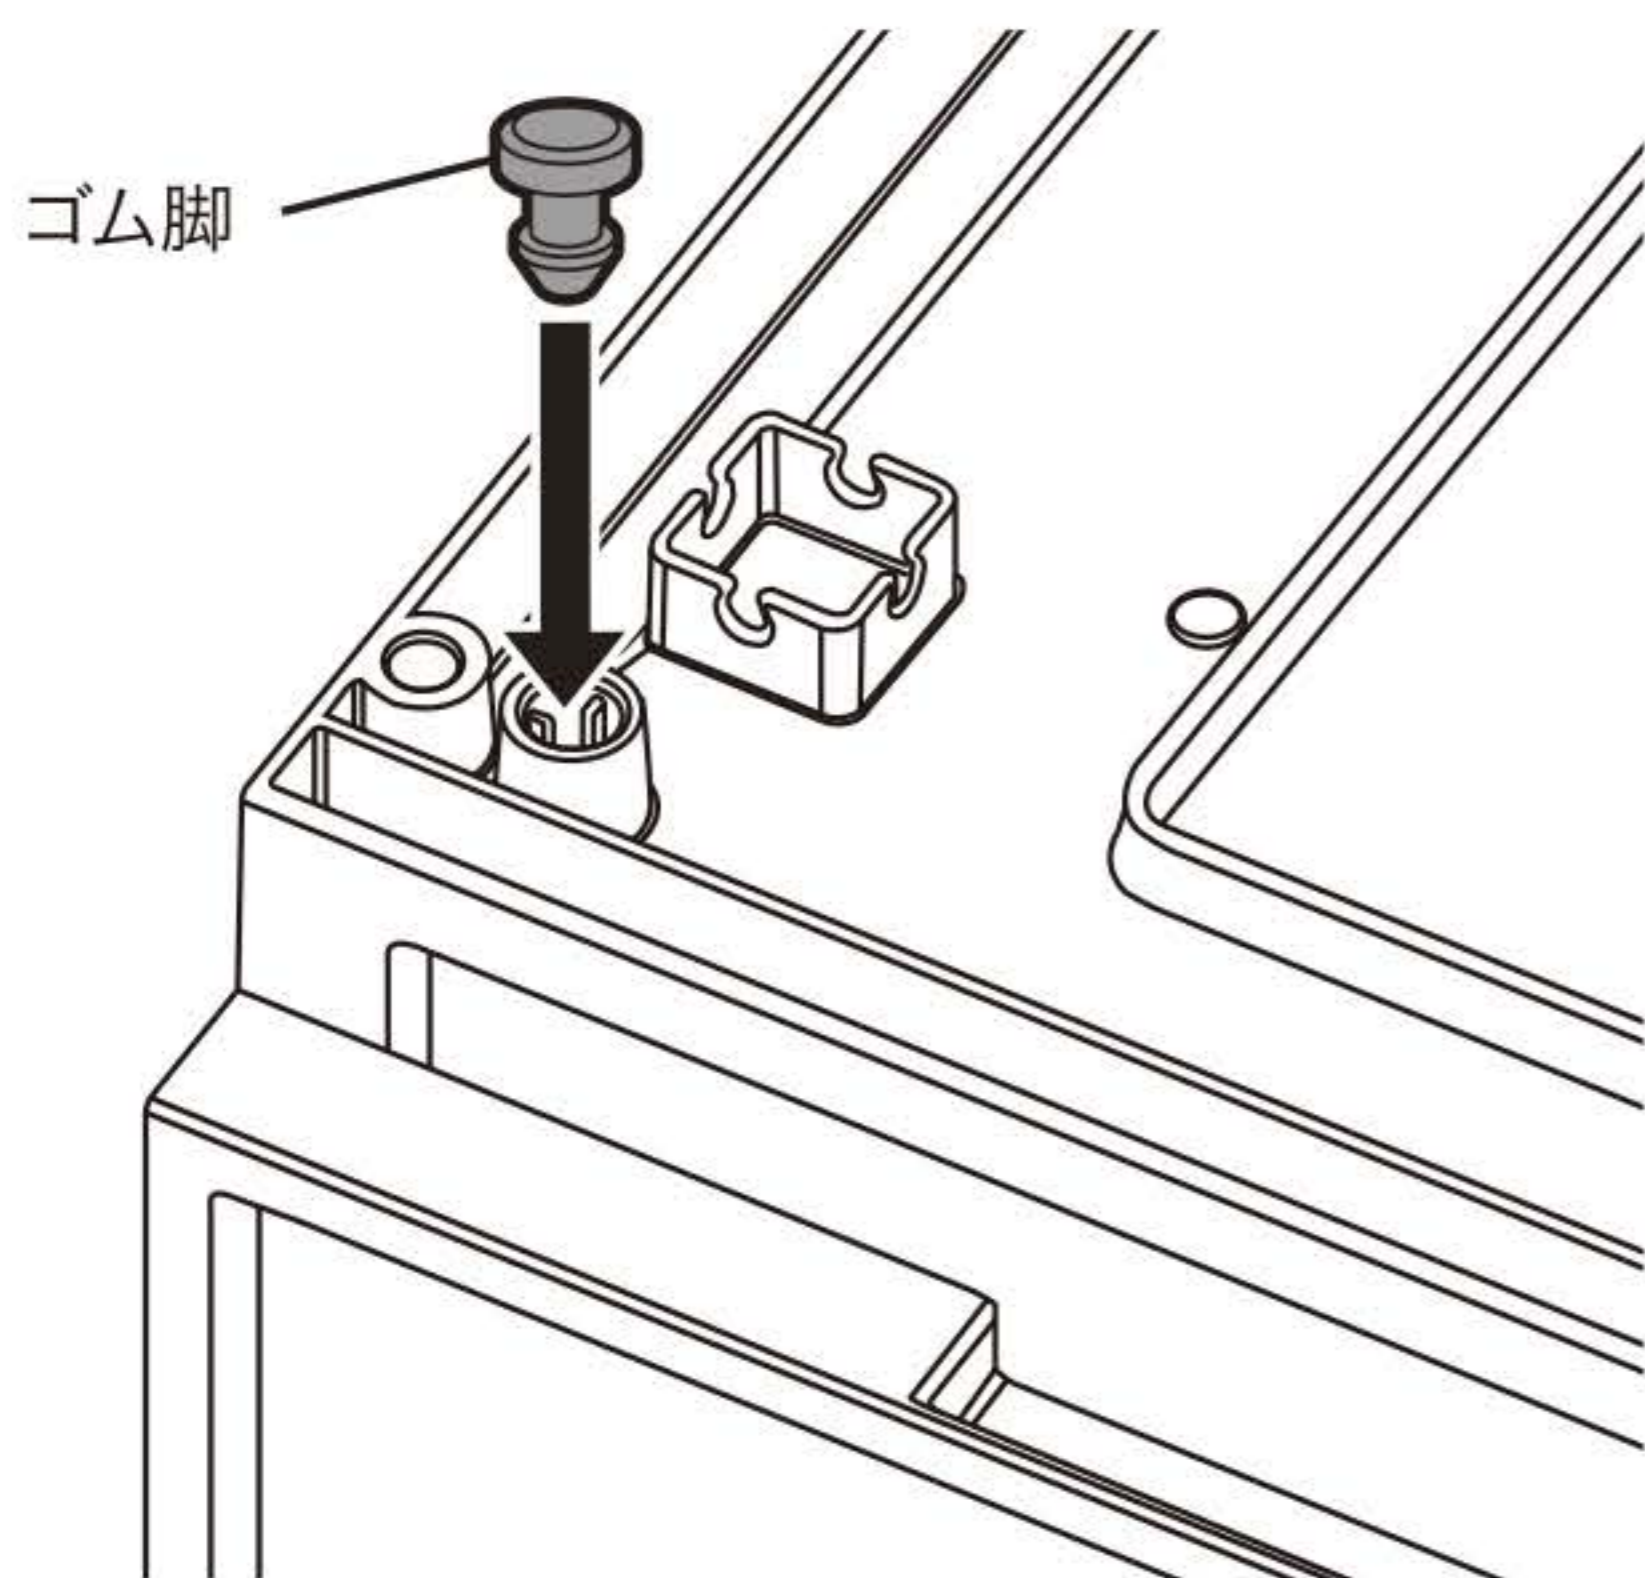

セット内容

- 本体・・・1個
- ゴム脚・・・4個
- コロ・・・4個

※ゴム脚・コロのどちらか片方を取付けて使用してください。

ゴム脚の取付け方

本体底面のゴム脚用穴(内側)4ヶ所にゴム脚を差し込みます。

コロの取付け方

本体底面のくぼみ(内側)4ヶ所にコロをカチンと音がするまで押し込みます。

コロは使いやすい方向に取付けできます。

- ※コロは4ヶ所とも同じ向きに取付けてください。
- ※一度取付けたコロはドライバー等を隙間に差し込み、取外してください。

品質表示

材 質：本体／ポリプロピレン
補強バー／金属（ステンレス鋼）
ゴム脚／熱可塑性エラストマー
コロ／ナイロン

耐 荷 重：(約) 5kg
本体重量：(約) 2.65kg

※製品の仕様およびカラーは、予告なく変更する場合がありますのでご了承ください。