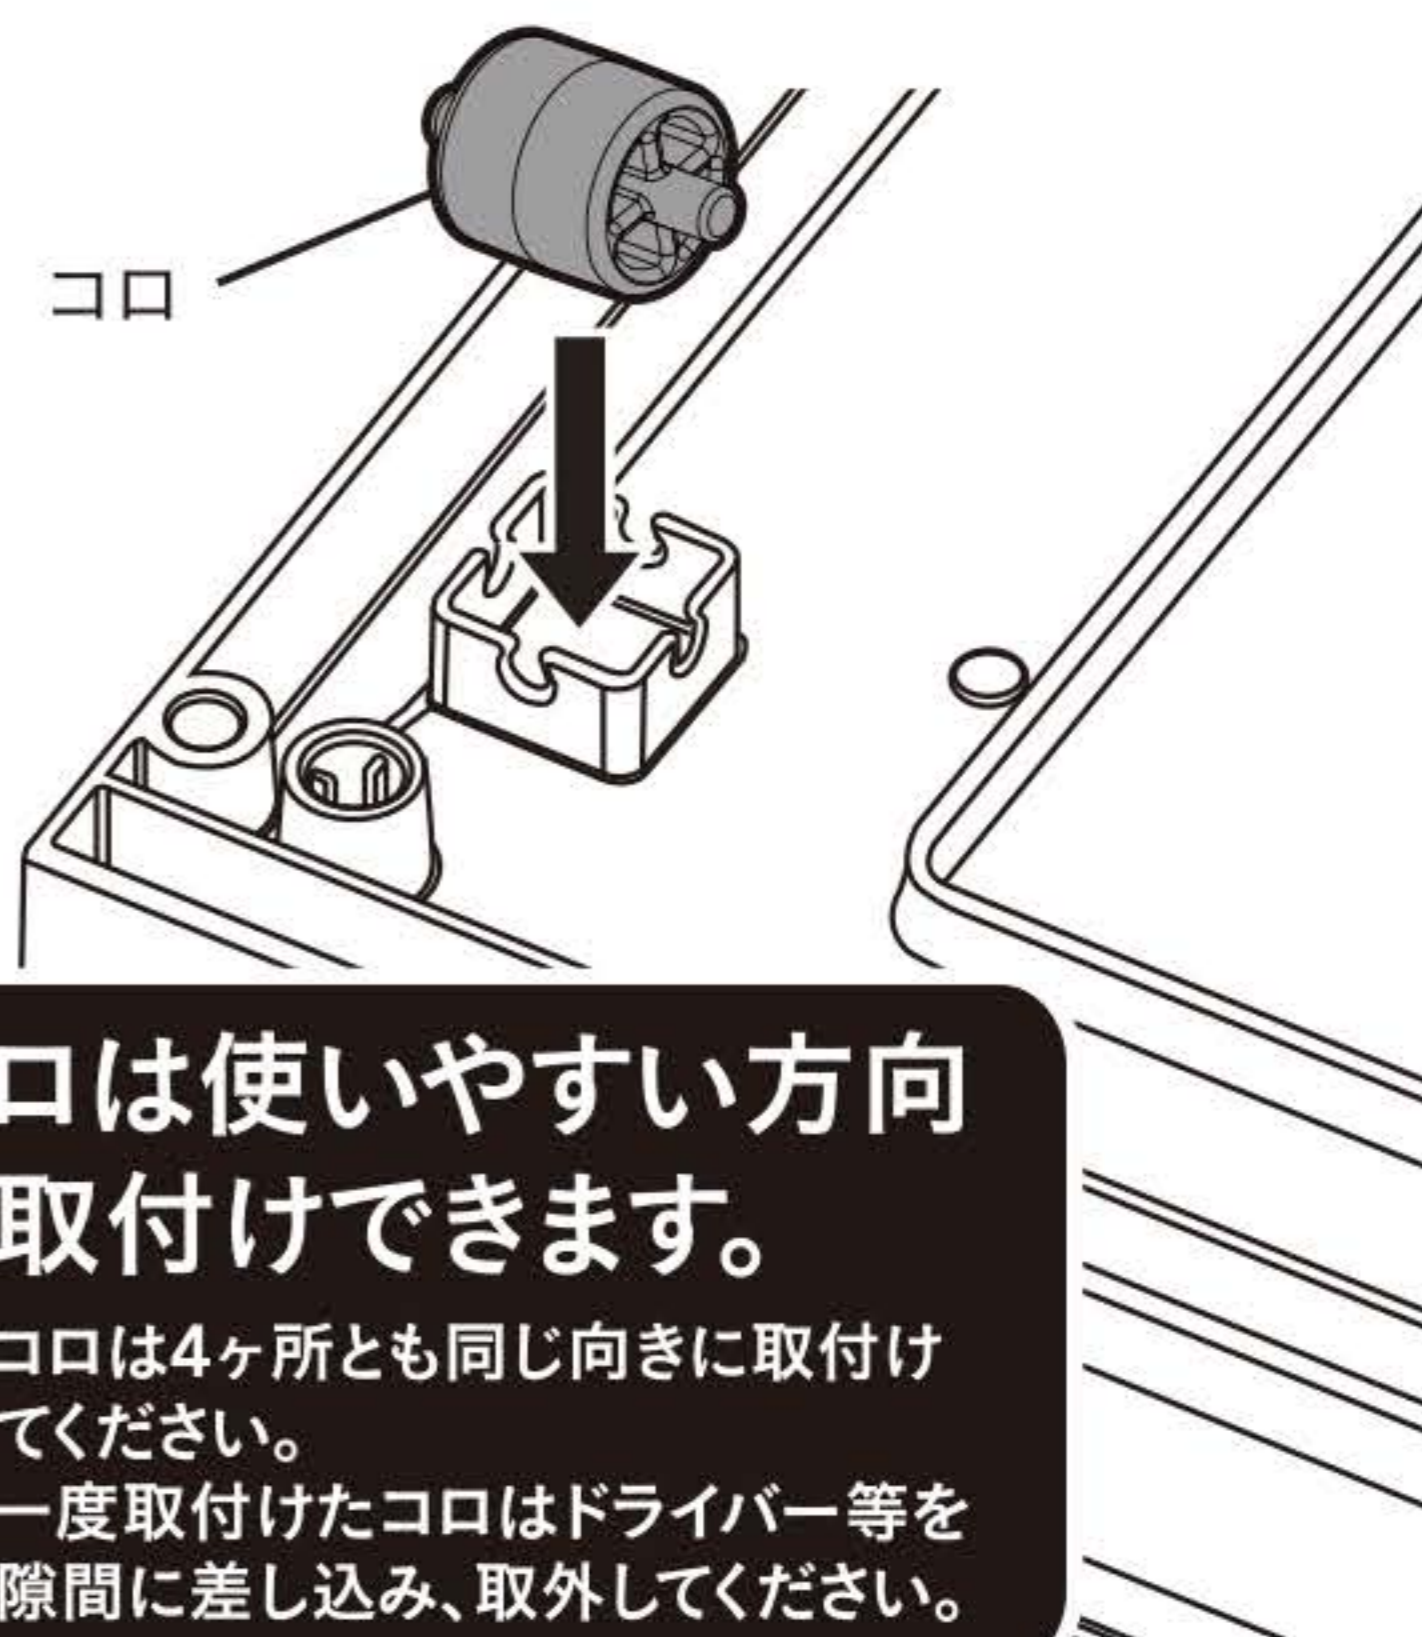

セット内容

- 本体・・・1個
- ゴム脚・・・4個
- コロ・・・4個

※ゴム脚・コロのどちらか片方を取付けて使用してください。

ゴム脚の取付け方

本体底面のゴム脚用穴(内側)4ヶ所にゴム脚を差し込みます。

コロの取付け方

本体底面のくぼみ(内側)4ヶ所にコロをカチンと音がするまで押し込みます。

コロは使いやすい方向に取付けできます。

- ※コロは4ヶ所とも同じ向きに取付けてください。
- ※一度取付けたコロはドライバー等を隙間に差し込み、取外してください。

品質表示

材 質：本体／ポリプロピレン
補強バー／金属（ステンレス鋼）
ゴム脚／熱可塑性エラストマー
コロ／ナイロン

耐 荷 重：(約) 5kg
本体重量：(約) 2.65kg

※製品の仕様およびカラーは、予告なく変更する場合がありますのでご了承ください。