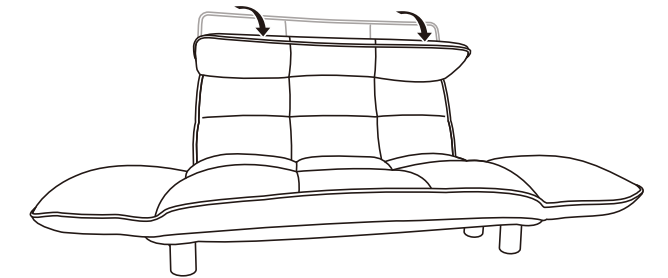

### 組立方法

購入時にはアジャスター  
が取付けてあります。

※ロータイプとして使用する場合は、  
アジャスターを付けたまま使用して  
ください。

アジャスターを外し、  
脚を取付けてください。

### 使用方法

①ソファ

②ソファベッド

③ベッド

色名 / 柄名	型番	品質表示
グレー ネイビー モカ	CRNK-MARC-GY CRNK-COBALT-NV CRNK-SHION-BR(MO)	寸法: 脚使用時/幅:1,160mm(1,160~1,600mm)、奥行:630mm(630~1,030mm)、高さ770mm(270~770mm) アジャスター使用時/幅:1,160mm(1,160~1,600mm)、奥行630mm(630~1,030mm)、高さ670mm(170~670mm) 座面高/脚使用時:270mm アジャスター使用時:170mm 構造部材: 本体/金属(鋼) 脚/天然木 アジャスター/金属(鋼)、ポリプロピレン 表面加工: 脚/ラッカー塗装 張り材: ポリエステル 100% クッション材: ウレタンフォーム 本体重量: (約)16.3kg 耐荷重: 1人掛けあたり/(約)80kg 取扱い上の注意: 直射日光・熱を避けてください。 汚れを落とす場合は薄めた中性洗剤を使用してください。
チェック	CRNK-TARTAN-BK	寸法: 脚使用時/幅:1,160mm(1,160~1,600mm)、奥行:630mm(630~1,030mm)、高さ770mm(270~770mm) アジャスター使用時/幅:1,160mm(1,160~1,600mm)、奥行630mm(630~1,030mm)、高さ670mm(170~670mm) 座面高/脚使用時:270mm アジャスター使用時:170mm 構造部材: 本体/金属(鋼) 脚/天然木 アジャスター/金属(鋼)、ポリプロピレン 表面加工: 脚/ラッカー塗装 張り材: 表生地/ポリエステル 75%、綿 25% 底生地/ポリエステル100% クッション材: ウレタンフォーム 本体重量: (約)16.3kg 耐荷重: 1人掛けあたり/(約)80kg 取扱い上の注意: 直射日光・熱を避けてください。 汚れを落とす場合は薄めた中性洗剤を使用してください。