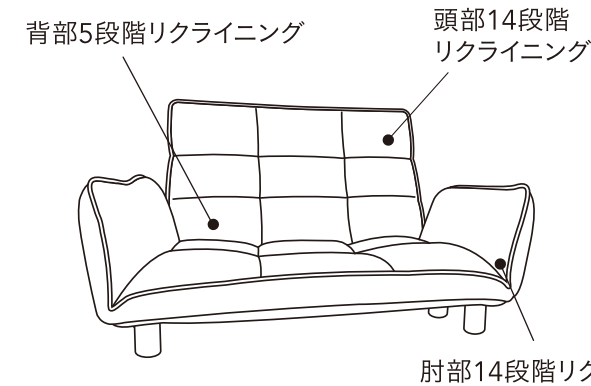

### 部品明細

1. ソファ本体 ×1 台

2. 脚 ×4 本

3. フェルト ×4 枚

※フェルトを脚の裏に貼ってから使用してください。

### 組立方法

購入時にはアジャスター  
が取付けてあります。

※ロータイプとして使用する場合は、  
アジャスターを付けたまま使用して  
ください。

アジャスターを外し、  
脚を取付けてください。

### 使用方法

①ソファ

②ソファベッド

③ベッド

色名 / 柄名	型番	品質表示
グレー ネイビー モカ	CRNK-MARC-GY CRNK-COBALT-NV CRNK-SHION-BR(MO)	寸法: 脚使用時/幅:1,160mm(1,160~1,600mm)、奥行:630mm(630~1,030mm)、高さ770mm(270~770mm) アジャスター使用時/幅:1,160mm(1,160~1,600mm)、奥行630mm(630~1,030mm)、高さ670mm(170~670mm) 座面高/脚使用時:270mm アジャスター使用時:170mm 構造部材: 本体/金属(鋼) 脚/天然木 アジャスター/金属(鋼)、ポリプロピレン 表面加工: 脚/ラッカー塗装 張り材: ポリエステル 100% クッション材: ウレタンフォーム 本体重量: (約)16.3kg 耐荷重: 1人掛けあたり/(約)80kg 取扱い上の注意: 直射日光・熱を避けてください。 汚れを落とす場合は薄めた中性洗剤を使用してください。
チェック	CRNK-TARTAN-BK	寸法: 脚使用時/幅:1,160mm(1,160~1,600mm)、奥行:630mm(630~1,030mm)、高さ770mm(270~770mm) アジャスター使用時/幅:1,160mm(1,160~1,600mm)、奥行630mm(630~1,030mm)、高さ670mm(170~670mm) 座面高/脚使用時:270mm アジャスター使用時:170mm 構造部材: 本体/金属(鋼) 脚/天然木 アジャスター/金属(鋼)、ポリプロピレン 表面加工: 脚/ラッカー塗装 張り材: 表生地/ポリエステル 75%、綿 25% 底生地/ポリエステル100% クッション材: ウレタンフォーム 本体重量: (約)16.3kg 耐荷重: 1人掛けあたり/(約)80kg 取扱い上の注意: 直射日光・熱を避けてください。 汚れを落とす場合は薄めた中性洗剤を使用してください。