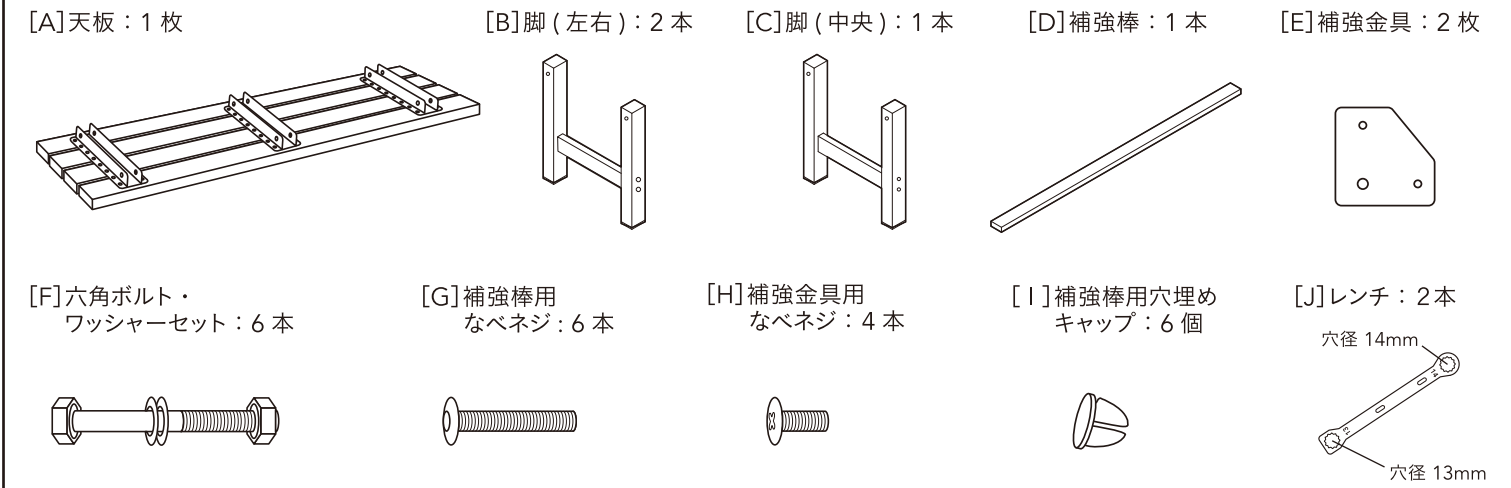

使用上の注意

- ●危険な場所や通行の邪魔になると思われる場所での使用はおやめください。
- ●本体表示ラベルでの最大使用質量の範囲内で使用してください。(150kg以下)
- ●天板(座面)は構造上防雨仕様ではありません。雨天時には収納保管物が濡れることがあります。注意してください。
- ●座った状態で商品を傾けないでください。破損や事故の原因となります。
- ●紫外線の影響により、使用中に塗装(表面)が変色する場合があります。
- ●移動の際は引きずらないようにしてください。商品や床が傷つく場合があります。

お手入れ方法

【長くお使いいただくためには、ときどきメンテナンスすることをおすすめします。】

- ●本体はアルミですが、ボルト・ナット・ワッシャーはスチールですので錆びることがあります。塗装・注油いただくと長持ちします。
- ●日常のお手入れは、乾いた柔らかい布で乾ぶきしてください。
- ●著しい汚れを落とす場合は、薄めた中性洗剤を使用してください。
- ●安全のためにときどきガタツキやボルト、ナットにゆるみがないかを確認して使用してください。

アルミ縁台132cm/型番:CLB-5 BK132   アルミ縁台132cm/型番:CLB-5 BE132   アルミ縁台132cm/型番:CLB-5 木目調132
アルミ縁台180cm/型番:CLB-6 BK180   アルミ縁台180cm/型番:CLB-6 BE180   アルミ縁台180cm/型番:CLB-6 木目調180

品質表示	
132cm	180cm
寸法:幅1,320×奥行380(天板360)×高さ400mm 座面の高さ:400mm 耐荷重:(約)150kg 本体重量:(約)5.3kg	寸法:幅1,800×奥行380(天板360)×高さ400mm 座面の高さ:400mm 耐荷重:(約)150kg 本体重量:(約)7.0kg
構造部材:本体/金属(アルミニウム合金) 金具/金属(鋼) 天板用キャップ/ポリエチレン 補強棒用穴埋め用キャップ、脚穴用キャップ/熱可塑性エラストマー 表面加工:ポリエステル樹脂塗装 取扱い上の注意:火のそばに置かないでください。 お子様だけの使用はしないでください。 販売者:株式会社カインズ 〒367-0030 埼玉県本庄市早稲田の杜1-2-1 【お問い合わせ先】0120-87-7111 MADE IN CHINA	

- ●部品の形状・仕様等が、出荷時期によって予告なく若干変更される場合があります。
- ●廃棄する際は各自治体の定める方法に従って処理してください。

部品明細 ※組立てる前にあらかじめ、部品が揃っているかを確認してください。