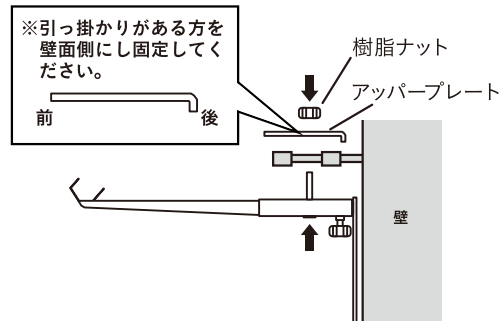

#### ● 窓枠が固定金具より外側に出ている場合

#### 取付けできないカーテンレール

下記以外にもカーテンレールの種類、周囲の状態によっては設置できない場合があります。

● 壁からカーテンレール1本目までの距離が20mm未滿または40mmを越える場合

● カーテンレールが1本タイプの場合

● カーテンレールの形状が丸い場合

### 取付方法

- ①カーテンを外してから取付け可能か確認の上、取付け箇所を決定してください。
- ②本体上部の樹脂ナット、アッパープレートを外します。
- ③本体とアッパープレートでカーテンレールをはさみ、樹脂ナットを仮締めしてください。  
※アッパープレートの向きに注意してください。  
※2本のカーテンレールの間に本体のネジを通してください。

- ④下部の調整ネジをゆるめてください。
- ⑤アジャスターを壁面にくっつくようにスライドさせ、位置が決まりましたら調整ネジを仮締めしてください。
- ⑥最後に樹脂ナット、調節ネジを本締めした上で使用してください。