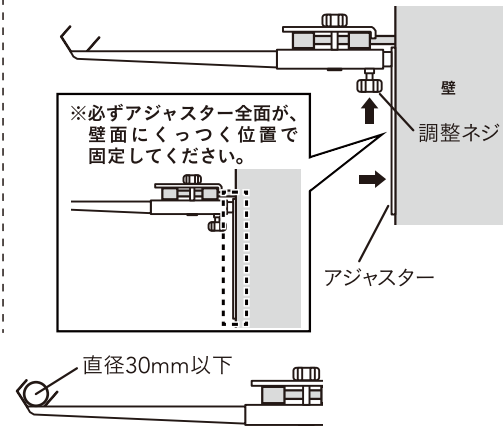

#### ● 窓枠が固定金具より外側に出ている場合

#### 取付けできないカーテンレール

下記以外にもカーテンレールの種類、周囲の状態によっては設置できない場合があります。

● 壁からカーテンレール1本目までの距離が20mm未滿または40mmを越える場合

● カーテンレールが1本タイプの場合

● カーテンレールの形状が丸い場合

### 取付方法

- ①カーテンを外してから取付け可能か確認の上、取付け箇所を決定してください。
- ②本体上部の樹脂ナット、アッパープレートを外します。
- ③本体とアッパープレートでカーテンレールをはさみ、樹脂ナットを仮締めしてください。  
※アッパープレートの向きに注意してください。  
※2本のカーテンレールの間に本体のネジを通してください。

- ④下部の調整ネジをゆるめてください。
- ⑤アジャスターを壁面にくっつくようにスライドさせ、位置が決まりましたら調整ネジを仮締めしてください。
- ⑥最後に樹脂ナット、調節ネジを本締めした上で使用してください。