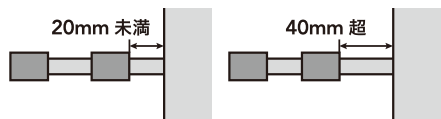

取付けできないカーテンレール

下記以外にもカーテンレールの種類、周囲の状態によっては設置できない場合があります。

● 壁からカーテンレール1本目までの距離が20mm未滿または40mmを越える場合