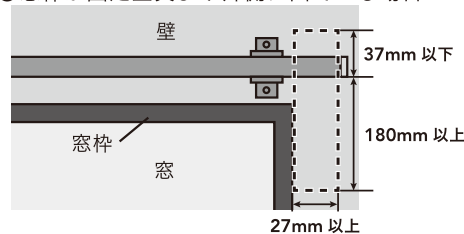

● 窓枠が固定金具より外側に出ている場合