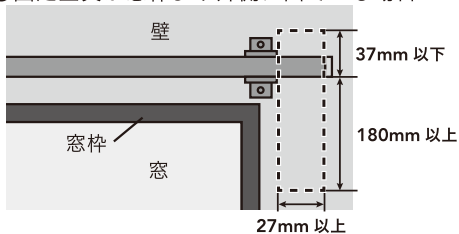

● 固定金具が窓枠より外側に出ている場合