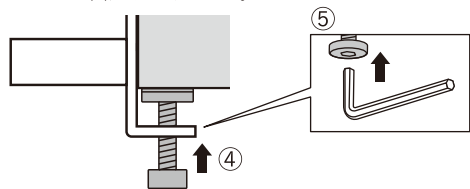

✕ 調節ネジの全面で固定できない場合は使用しないでください。

取外し方法

- ① 調節ネジを完全にゆるめてください。
- ② 本体を押し上げ、枠・鴨居からピンを抜いてください。
  ※ピンを抜く際は指を挟まないように注意してください。
- ③ ピンが完全に抜けたことを確認し、本体を枠・鴨居から取外してください。