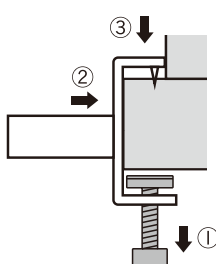

### 対応サイズ

- 枠・鴨居  
厚み：約 15 ～ 30mm  
奥行（上部）：10mm 以上  
奥行（下部）：15mm 以上  
幅：675mm 以上

※ピンの先端部分は、非常に鋭利です。  
取扱いには十分に注意してください。  
※取付け箇所にて 2mm 程度のピン穴が残るため、ピン穴が差支えない箇所にて取付けてください。  
また、取付け箇所の強度を確認の上、取付けてください。

### 取付方法

- ① 枠の厚みに合わせ、調節ネジをゆるめてください。
- ② 取付け位置を決め、本体を枠・鴨居に押し当ててください。
- ③ 上部裏面にあるピンを枠・鴨居に刺し込み固定してください。

※ピンに十分に注意してください。  
※ピンが奥まで刺さらない場合は木槌などで軽くたたいて完全に刺し込んでください。  
※木槌などでたたく際は、強くたたかないでください。鴨居や壁面などが破損するおそれがあります。  
※スライド扉・開き戸などの開閉の妨げにならない位置に取付けてください。  
※取付ける場所の角が 90 度（直角）でない場合は使用しないでください。  
※取付ける場所の角に丸みがあるとしっかり設置できない場合があります。

- ④ 本体が水平、垂直になるように押さえ、ネジを手で仮締めしてください。
- ⑤ 最後に調節ネジを六角レンチを使い、本締めをしてしっかりと固定してください。

✕ 調節ネジの全面で固定できない場合は使用しないでください。

### 取外し方法

- ① 調節ネジを完全にゆるめてください。
- ② 本体を押し上げ、枠・鴨居からピンを抜いてください。  
※ピンを抜く際は指を挟まないように注意してください。
- ③ ピンが完全に抜けたことを確認し、本体を枠・鴨居から取外してください。

※ネジを締めたまま、またはピンを抜かないまま、本体を取外さないでください。  
ピンや枠・鴨居の破損・変形の原因となります。