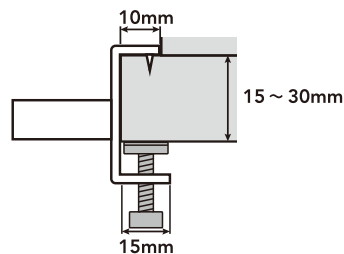

### 対応サイズ

- 枠・鴨居  
厚み：約 15 ～ 30mm  
奥行（上部）：10mm 以上  
奥行（下部）：15mm 以上  
幅：675mm 以上

※ピンの先端部分は、非常に鋭利です。  
取扱いには十分に注意してください。  
※取付け箇所にて 2mm 程度のピン穴が残るため、ピン穴が差支えない箇所にて取付けてください。  
また、取付け箇所の強度を確認の上、取付けてください。

### 取付方法

- ① 枠の厚みに合わせ、調節ネジをゆるめてください。
- ② 取付け位置を決め、本体を枠・鴨居に押し当ててください。
- ③ 上部裏面にあるピンを枠・鴨居に刺し込み固定してください。

※ピンに十分に注意してください。  
※ピンが奥まで刺さらない場合は木槌などで軽くたたいて完全に刺し込んでください。  
※木槌などでたたく際は、強くたたかないでください。鴨居や壁面などが破損するおそれがあります。  
※スライド扉・開き戸などの開閉の妨げにならない位置に取付けてください。  
※取付ける場所の角が 90 度（直角）でない場合は使用しないでください。  
※取付ける場所の角に丸みがあるとしっかり設置できない場合があります。

### 取外し方法

- ① 調節ネジを完全にゆるめてください。
- ② 本体を押し上げ、枠・鴨居からピンを抜いてください。  
※ピンを抜く際は指を挟まないように注意してください。
- ③ ピンが完全に抜けたことを確認し、本体を枠・鴨居から取外してください。

※ネジを締めたまま、またはピンを抜かないまま、本体を取外さないでください。  
ピンや枠・鴨居の破損・変形の原因となります。

### 品質表示

材 質：本体 スチール（エポキシ樹脂塗装）  
耐 荷 重：約 7.5kg  
サ イ ズ：（約）幅675×奥行58×高さ46mm（調節ネジを除く）

付属品：六角レンチ

販売者：株式会社カインズ  
〒367-0030 埼玉県本庄市早稲田の杜1-2-1  
【お問い合わせ先】0120-87-7111  
MADE IN CHINA