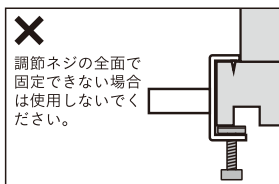

✕ 調節ネジの全面で固定できない場合は使用しないでください。

取外し方法

- ① 調節ネジを完全にゆるめてください。
- ② 本体を押し上げ、枠・鴨居からピンを抜いてください。
  ※ピンを抜く際は指を挟まないように注意してください。
- ③ ピンが完全に抜けたことを確認し、本体を枠・鴨居から取外してください。