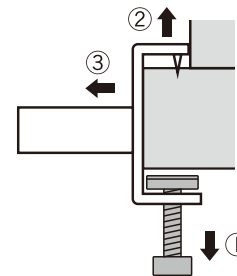

### 対応サイズ

- 枠・鴨居  
厚み：約 15 ～ 30mm  
奥行（上部）：10mm 以上  
奥行（下部）：15mm 以上  
幅：675mm 以上

※ピンの先端部分は、非常に鋭利です。  
取扱いには十分に注意してください。  
※取付け箇所にて 2mm 程度のピン穴が残るため、ピン穴が差支えない箇所にて取付けてください。  
また、取付け箇所の強度を確認の上、取付けてください。

### 取付方法

- ① 枠の厚みに合わせ、調節ネジをゆるめてください。
- ② 取付け位置を決め、本体を枠・鴨居に押し当ててください。
- ③ 上部裏面にあるピンを枠・鴨居に刺し込み固定してください。

※ピンに十分に注意してください。  
※ピンが奥まで刺さらない場合は木槌などで軽くたたいて完全に刺し込んでください。  
※木槌などでたたく際は、強くたたかないでください。鴨居や壁面などが破損するおそれがあります。  
※スライド扉・開き戸などの開閉の妨げにならない位置に取付けてください。  
※取付ける場所の角が 90 度（直角）でない場合は使用しないでください。  
※取付ける場所の角に丸みがあるとしっかり設置できない場合があります。

- ④ 本体が水平、垂直になるように押さえ、ネジを手で仮締めしてください。
- ⑤ 最後に調節ネジを六角レンチを使い、本締めをしてしっかりと固定してください。

✕ 調節ネジの全面で固定できない場合は使用しないでください。

### 取外し方法

- ① 調節ネジを完全にゆるめてください。
- ② 本体を押し上げ、枠・鴨居からピンを抜いてください。  
※ピンを抜く際は指を挟まないように注意してください。
- ③ ピンが完全に抜けたことを確認し、本体を枠・鴨居から取外してください。

※ネジを締めたまま、またはピンを抜かないまま、本体を取外さないでください。  
ピンや枠・鴨居の破損・変形の原因となります。