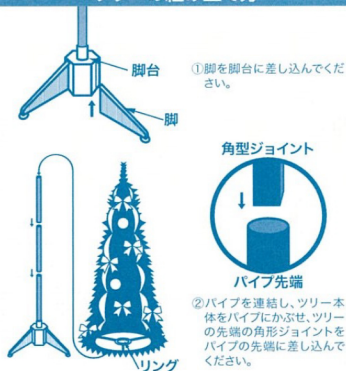

ポップアップ  
ヌードツリー

150cm

ホワイトスノー

簡単組立!

YMAS WORLD

ポップアップ  
ヌードツリー

150cm

ホワイトスノー

### ツリーの組み立て方