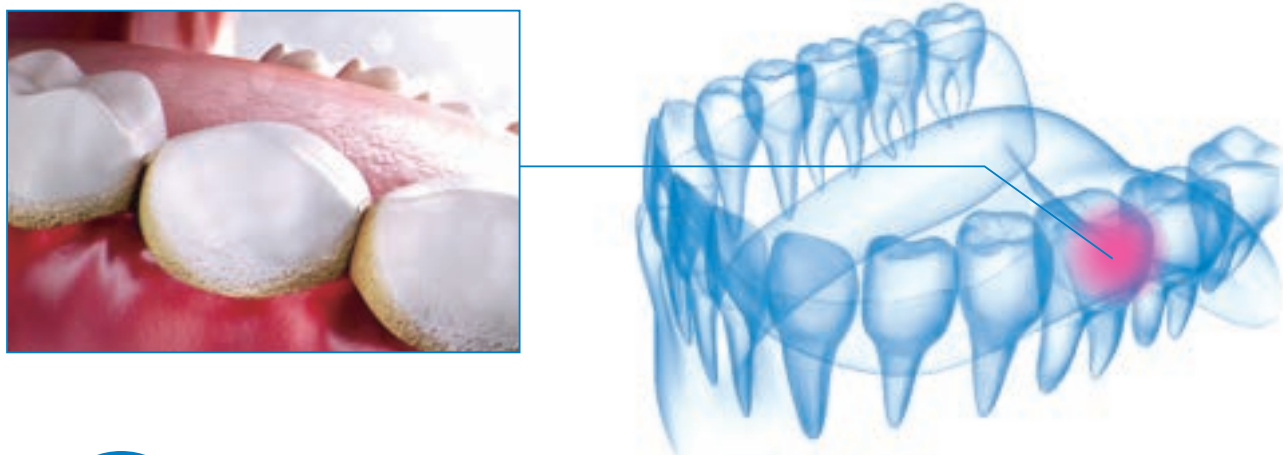

### コクラン・コラボレーションによる評価

(The Cochrane Collaboration)

世界の医師・歯科医師が信頼する国際医療技術評価機関「コクラン・コラボレーション」が、3,500人以上の臨床試験を調査した結果、歯垢除去及び歯肉炎減少において、一貫して手磨きよりも高い効果が確認されたのは、回転式電動歯ブラシであると評価されました。

# 99.7%UP\*の 歯垢除去力

\* 手磨きとの比較。P&G 調べ。

## 歯周病など、お口のトラブルの原因 — 磨き残した「歯垢」

歯垢は表面に膜があり、ぬるぬるして歯に付着しているので簡単に除去できません。

ポイント

歯垢は水には溶けづらいので、  
物理的にこすり落とす必要があります