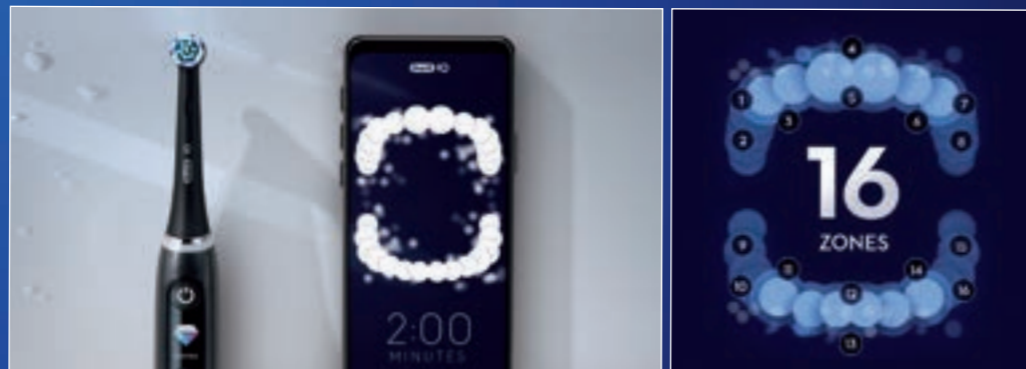

## 歯ぐきに優しい毛先丸型加工

オーラルBのブラシは毛先1本1本が精密に加工され、丸みを帯びています。だから歯垢を除去しながらも、歯と歯ぐきを傷つけにくい優しいブラッシングを実現します。

## 人工知能で磨き残しをゼロへ\*2

約80%の人が、少なくともお口の中の一か所以上、磨き残しています。\*3

人工知能ブラッシング認知機能で、数千人ものブラッシングデータをもとに、AIが磨いている箇所をリアルタイムに判断。圧倒的な精度で、外側・内側・かみ合わせ面まで立体的に\*4磨き残しを教えてください。

\*1 従来品との比較 \*2 iO9-iO5のみ \*3 P&G モーショントラッキング調査に基づく \*4 3Dトラッキングシステム (iO9のみ)