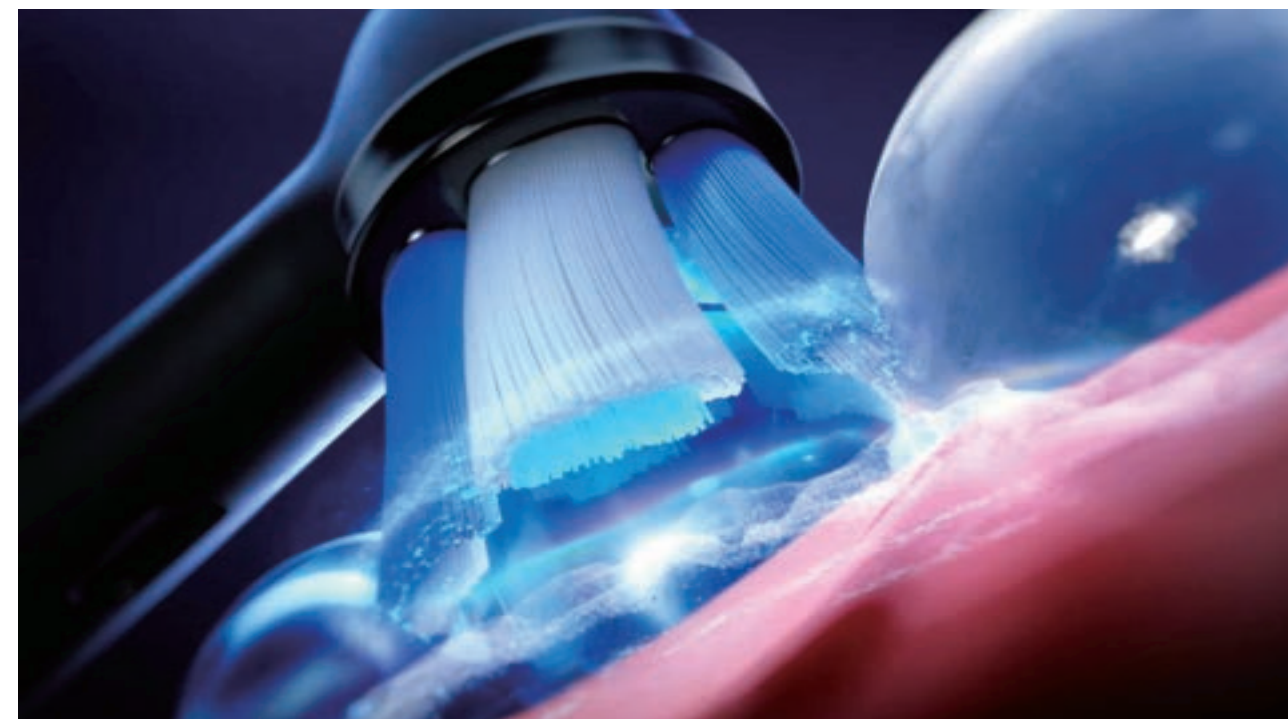

## 歯周病など、お口のトラブルの原因 — 磨き残した「歯垢」

歯垢は表面に膜があり、ぬるぬるして歯に付着しているので簡単に除去できません。

ポイント

歯垢は水には溶けづらいので、  
物理的にこすり落とす必要があります

## だから、「丸型ブラシ」で歯垢を「物理的」にこすり取る

歯科クリーニング器具から着想を得て開発された独自の丸型ブラシは、歯の1本1本を包み込んで磨くから、磨きづらい奥歯や歯と歯のキワにまで入り込んで歯垢をかき出します。

# 独自の丸型回転ブラシで圧倒的な歯垢除去力を実現する、オーラルBの電動歯ブラシ