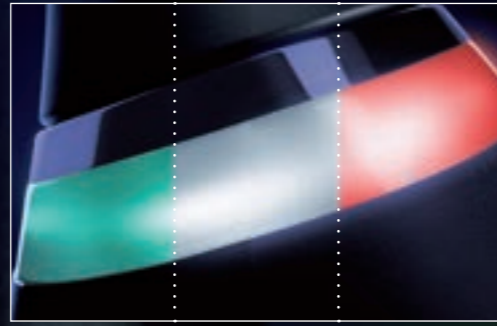

## 最高の歯垢除去\*1を可能にする ブラシ圧をガイド

正しいブラッシング圧は、高い歯垢除去力を最大限引き出すのに必須です。スマート押し付け防止センサーは、ブラッシングに適切な力加減を赤・緑・白の3色で教えてくれます。歯ぐきを傷つけにくいのはもちろん、歯や歯ぐきを気にしすぎて、ブラシを弱くあててしまう癖まで正します。