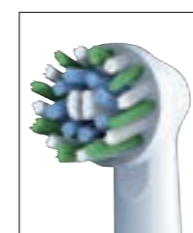

iO ジェントルケア

2種類の凹凸毛束を4000本  
密集させた特別設計で、歯ぐ  
きにやさしくツルツルの磨き  
あがりへ

iORBSW-3EL(3本入)  
iORBSW-6EL(6本入)\*1

オープン価格

\*iOシリーズ以外の製品用です。iOシリーズには装着できません。

マルチアクションブラシ

高い歯垢除去力を  
求める方へ

Xフィラメント  
交換カラーシグナル毛